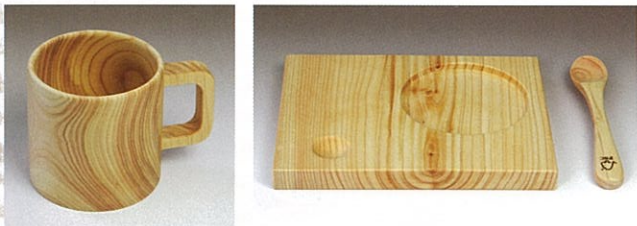

木工製品 きこりさんの宝物

やさしく美しい木肌は  
くちあたりも良く、  
味わいも引き立ちます。

おかゆにもスープにも  
最適な木製の食器には  
手に馴染む“うつわ”の  
温かさがあります。

No. 1 コーヒーカップ〈フルセット〉 マグカップ・ソーサー・スプーン

No. 5 コーヒーカップ〈フルセット〉  
コーヒーカップ・ソーサー・スプーン

No. 2 コーヒーカップ No. 3 ソーサーセット(角)

No. 6 コーヒーカップ No. 7 ソーサーセット(丸)

個性的で楽しいランチタイムを  
演出します!

No. 8 ランチプレートA(縦20cm×横26cm×高さ1.8cm)

No. 9 ランチプレートB(縦20cm×横26cm×高さ1.8cm)

No. 10 バターナイフ(長さ16.5cm)

No. 24 カレー Spoon (長さ17.5cm)  
No. 25 お粥・シチュー Spoon (長さ15.5cm)