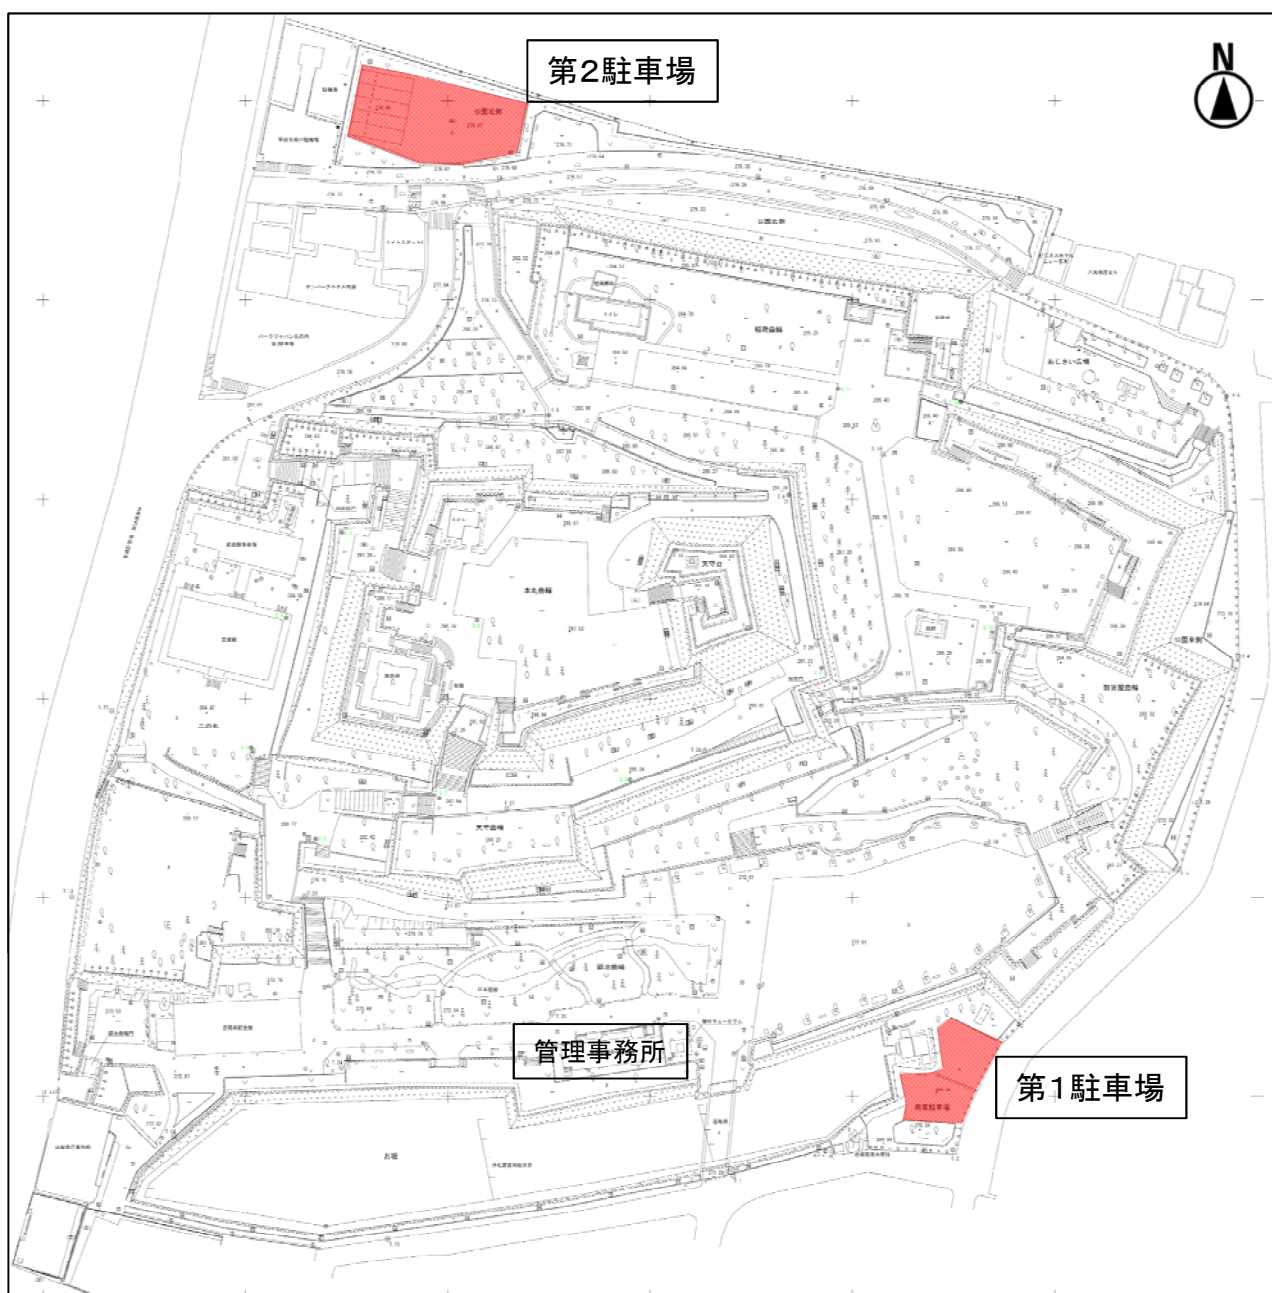

舞鶴城公園駐車場案内図

駐車場ご利用の皆さんへ

- 1.公園駐車場は当公園を利用するバス・身体の不自由な方の専用駐車場です。(一般の方の駐車はご遠慮下さい)
- 2.当駐車場内での盗難や事故等につきましては一切責任を負いません。
- 3.駐車または停車中のアイドリングストップにご協力をお願いします。

利用される方は下記にご連絡下さい。
(イベント等でご利用頂けないこともあります)
舞鶴城公園管理事務所 TEL055-227-6179
携帯(090-2473-2738)
山梨県中北建設事務所 TEL055-224-1673