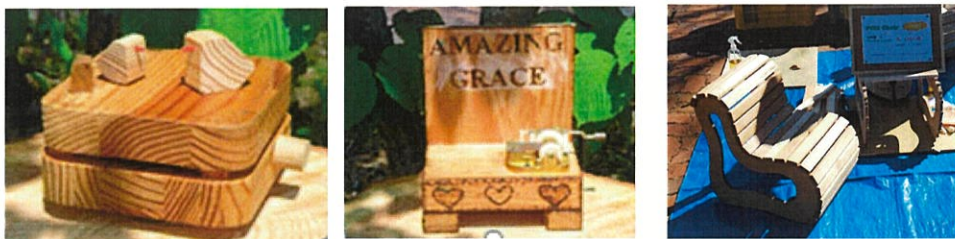

この度、清里の森にて、薪ストーブやペレットストーブ、薪や薪づくりに欠かせないチェーンソーや薪割り機などの道具、ペレット燃料などがずらりと勢ぞろいして、展示・実演を行います。当日は、薪割り機を利用した薪割ほか、山梨の木を利用した木工教室、あったか〜いスウェーデントーチなども体験できます。また、土曜日には特別ゲストとして、金川の森ブラスクインテットの素敵な演奏もごさいます (^_^) みなさまのお越しをお待ちしております！

20211001ver.

日時：2021年10月30日（土）11:00～15:00

♪金川の森ブラスクインテットの演奏 11:30~12:00 14:00~14:30

2021年10月31日（日）11:00～14:00

場所：清里の森 ※雨天決行 *中止の場合はやまなし木質バイオマス協会のHPにて、お知らせいたします。

(山梨県北杜市高根町清里3545-1)

□ **木質バイオマスコーナー** (写真は2020年度の様子です。)

- ・薪ストーブ・ペレットストーブの展示・実演 (*ご相談も承ります。)
- ・木質ペレット燃料・薪割り体験・薪割り機・周辺小物
- ・チェーンソー・スウェーデントーチ など

□ **木工体験コーナー** (受付でお申し込みください。場所：森のプラザ)

- ・オルゴール作り・ペンスタンド作り・子供用組立椅子作り (やまなし水源地ブランド推進協議会)

モックくんも来るよ！

山梨県産材普及
トレードキャラクター

□ **県有林FSC®認証材製品の展示**

- ・山梨県有林は、国際的な森林認証制度であるFSC森林管理認証を取得しています。
- ・環境や地域社会に配慮しながら、持続可能な森づくりをすすめています。

アンケートにご協力
いただきますと、も
れなく県産材の粗品
をプレゼント！

1. お願い ・体調不良の方はご遠慮ください。
   ・検温・マスクの着用・手指の消毒・ソーシャル
   ディスタンスのご協力をお願い致します。
   ・本イベントでは、食品の提供はございません。