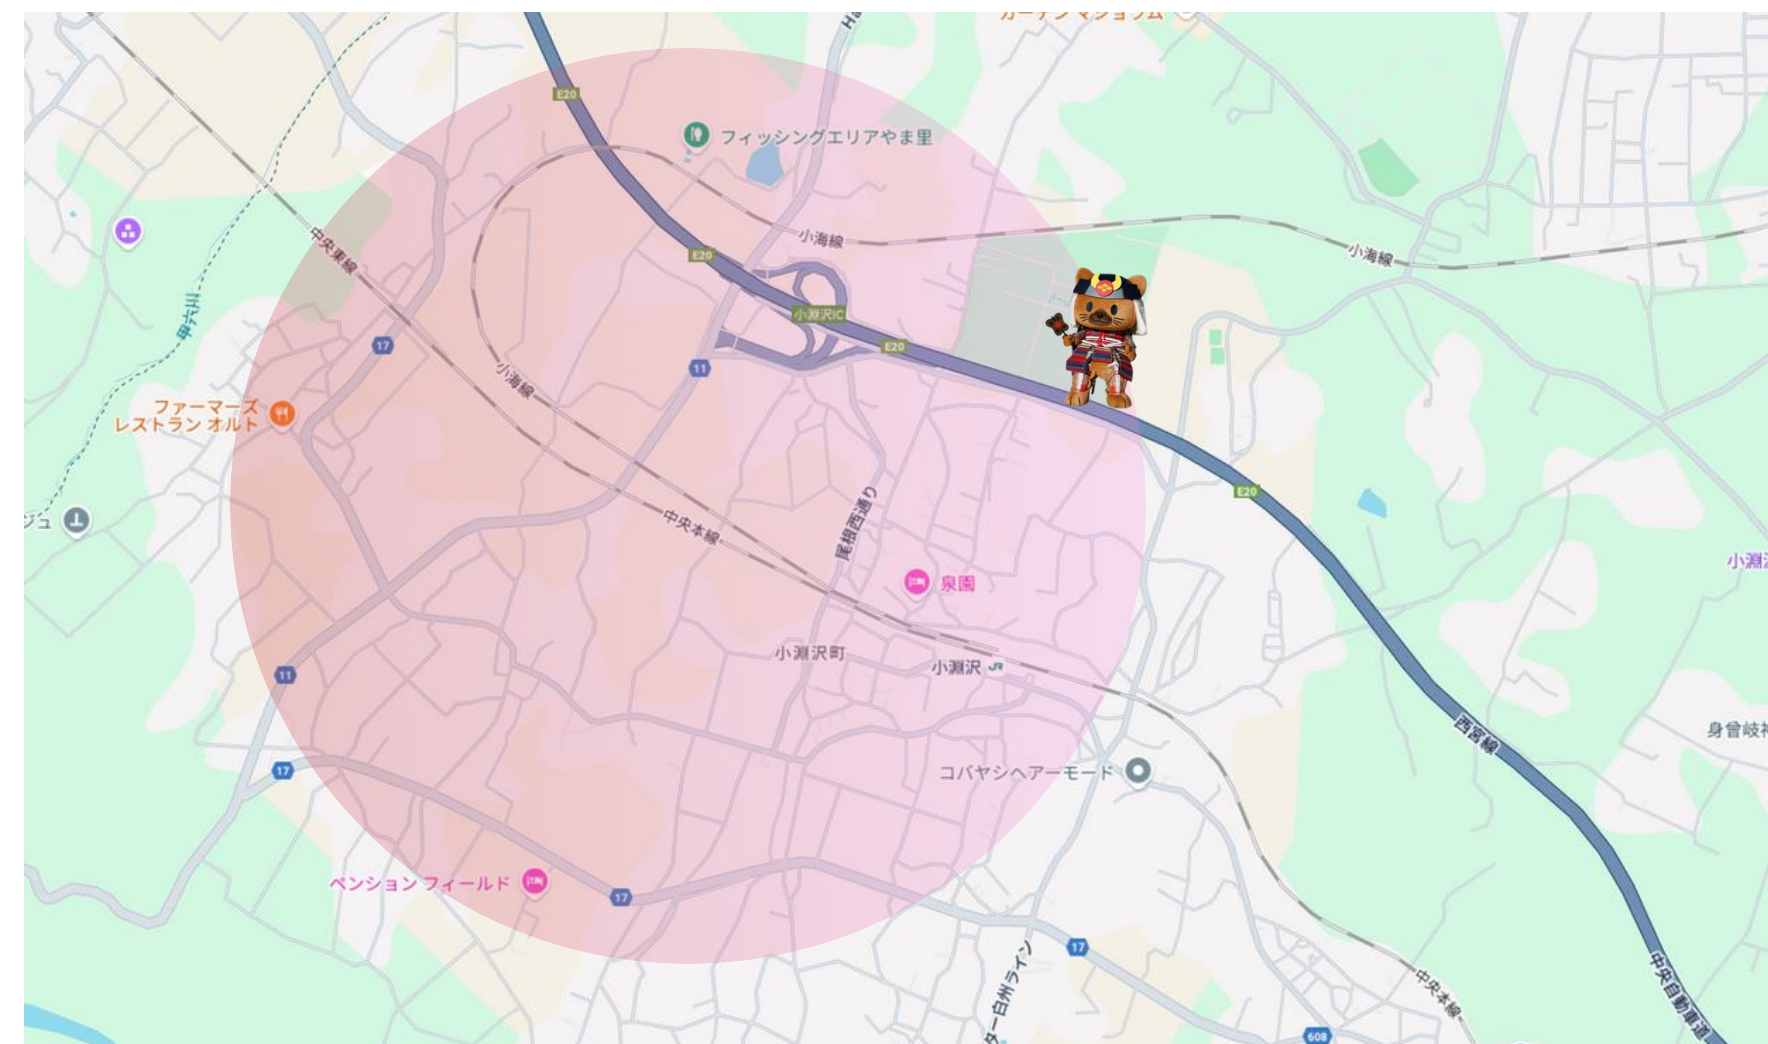

大ヒント！！こちらのエリアでひし丸が見つかります！

甲府駅周辺、善光寺周辺、甲斐市、南アルプス、昭和町、小淵沢、清里テラス周辺
韮崎、山梨市駅周辺、ほったらかし温泉、甲州市、勝沼ぶどうの丘、石和温泉
桔梗屋信玄餅工場周辺、大月駅周辺、リニア見学センター、上野原市
河口湖駅周辺、河口湖北、精進湖周辺、鳴沢氷穴/富岳風穴、富士吉田
富士急ハイランド周辺、富士山駅、山中湖、忍野八海周辺、久遠寺周辺

甲府・善光寺エリア

甲斐エリア

南アルプスエリア

昭和町エリア

清里・小淵沢エリア

萠崎エリア

山梨市・ほったらかし温泉エリア

甲州エリア

勝沼ぶどうの丘エリア

石和温泉・桔梗信玄餅工場エリア

大月エリア

リニア見学センターエリア

上野原エリア

河口湖駅・河口湖北エリア

精進湖・鳴沢氷穴/富岳風穴エリア

富士吉田・富士山駅エリア

富士急ハイランドエリア

山中湖エリア

忍野八海エリア

久遠寺エリア