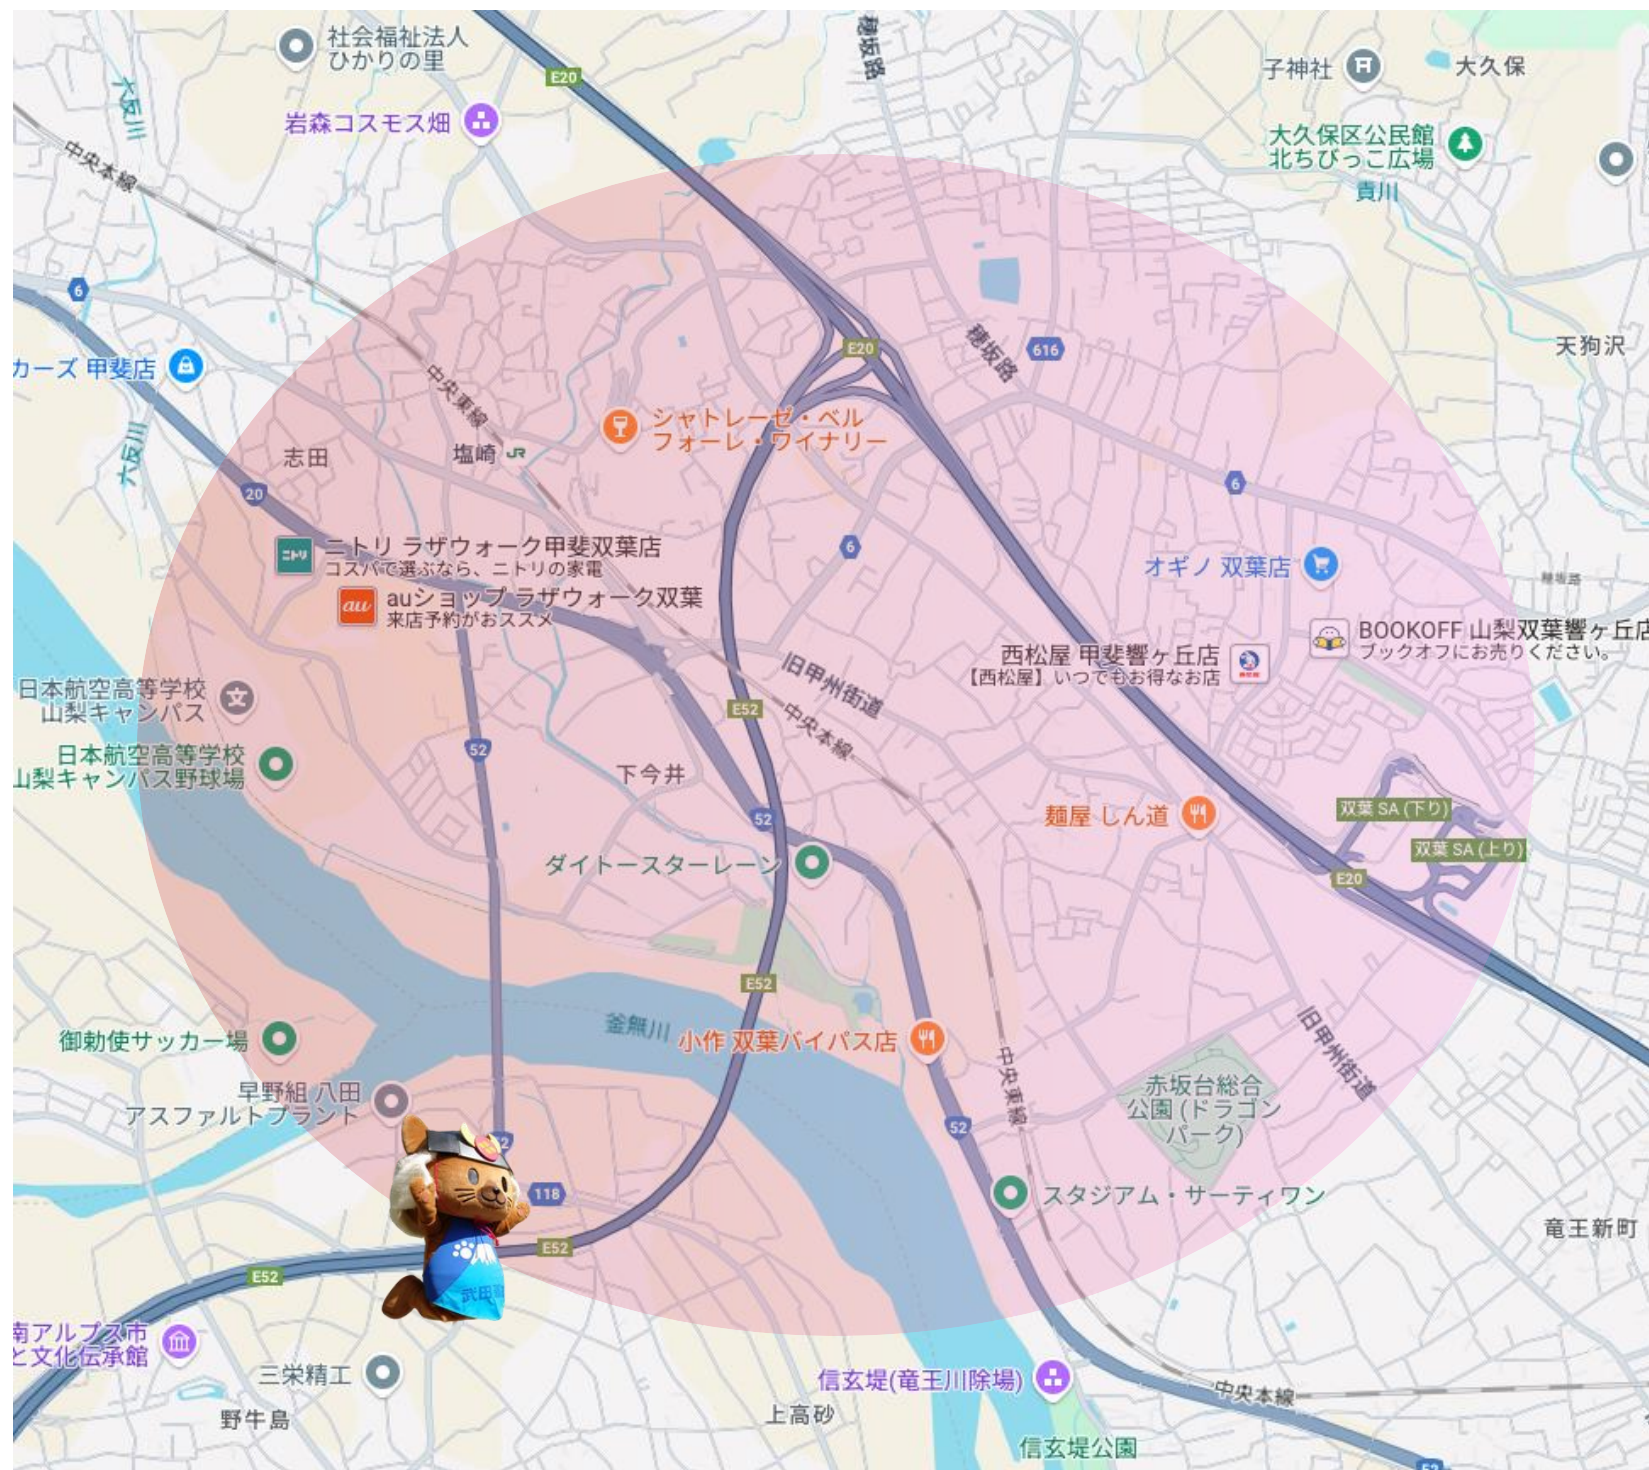

大ヒント！！こちらのエリアでひし丸が見つかります！

甲府駅周辺、善光寺周辺、甲斐市、南アルプス、昭和町、小淵沢、清里テラス周辺
韮崎、山梨市駅周辺、ほったらかし温泉、甲州市、勝沼ぶどうの丘、石和温泉
桔梗屋信玄餅工場周辺、大月駅周辺、リニア見学センター、上野原市
河口湖駅周辺、河口湖北、精進湖周辺、鳴沢氷穴/富岳風穴、富士吉田
富士急ハイランド周辺、富士山駅、山中湖、忍野八海周辺、久遠寺周辺

甲府・善光寺エリア

甲斐エリア

南アルプスエリア

昭和町エリア

清里・小淵沢エリア

萠崎エリア

山梨市・ほったらかし温泉エリア

甲州エリア

勝沼ぶどうの丘エリア

石和温泉・桔梗信玄餅工場エリア

大月エリア

リニア見学センターエリア

上野原エリア

河口湖駅・河口湖北エリア

精進湖・鳴沢氷穴/富岳風穴エリア

富士吉田・富士山駅エリア

富士急ハイランドエリア

山中湖エリア

忍野八海エリア

久遠寺エリア