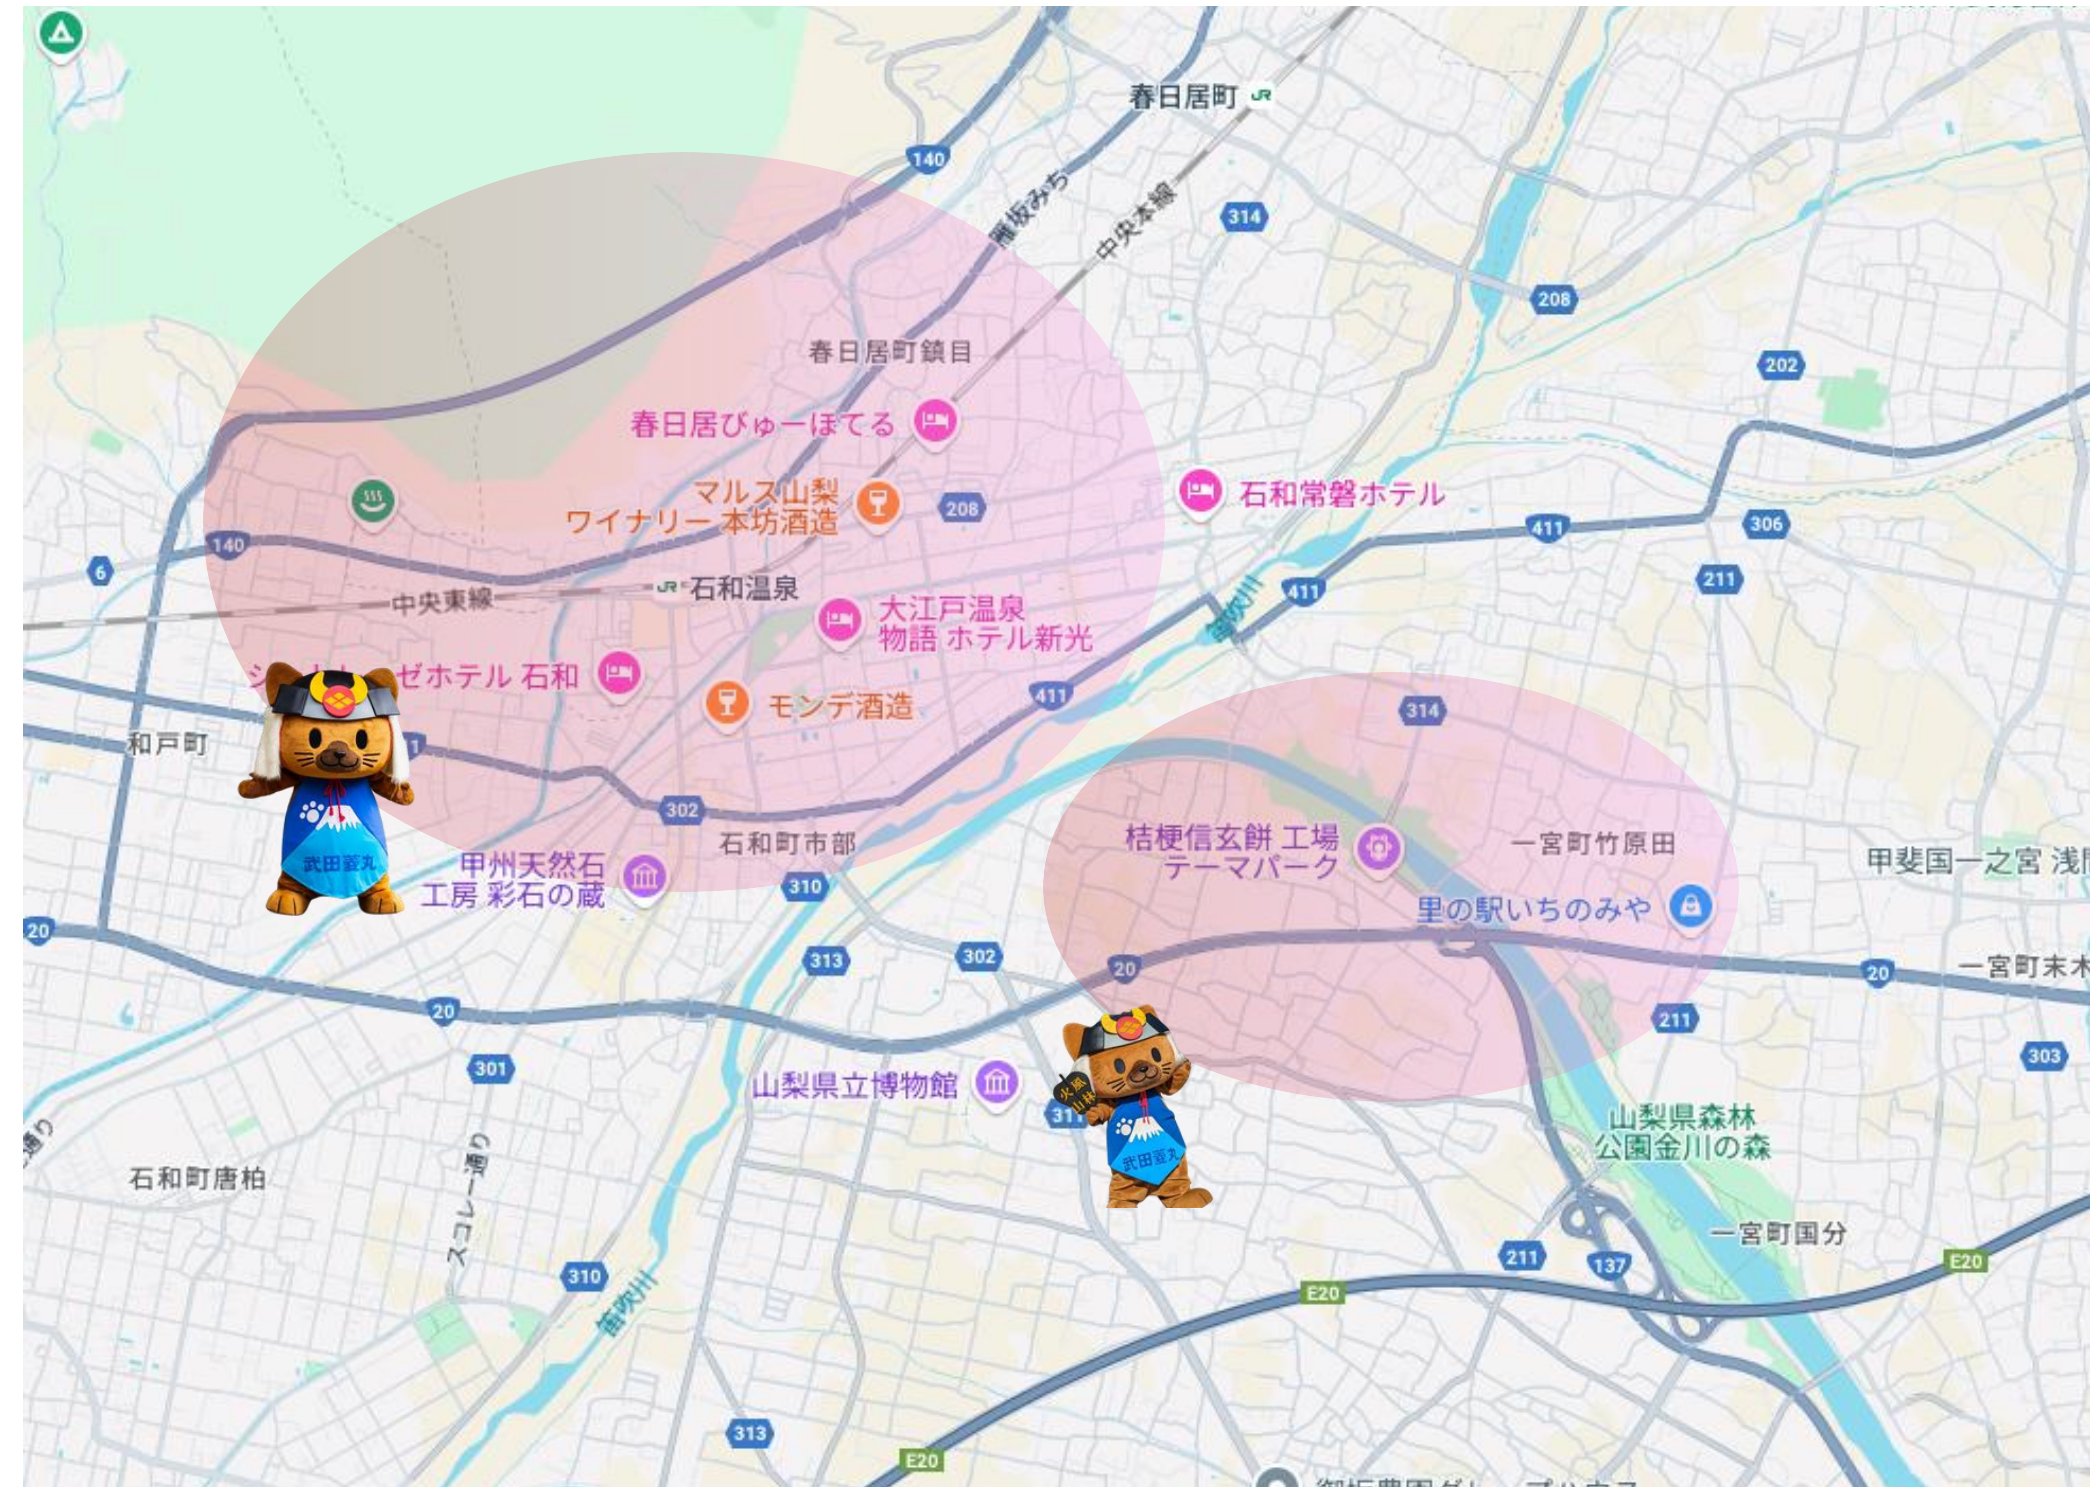

大ヒント！！こちらのエリアでひし丸が見つかります！

甲府駅周辺、善光寺周辺、甲斐市、南アルプス、昭和町、小淵沢、清里テラス周辺
韮崎、山梨市駅周辺、ほったらかし温泉、甲州市、勝沼ぶどうの丘、石和温泉
桔梗屋信玄餅工場周辺、大月駅周辺、リニア見学センター、上野原市
河口湖駅周辺、河口湖北、精進湖周辺、鳴沢氷穴/富岳風穴、富士吉田
富士急ハイランド周辺、富士山駅、山中湖、忍野八海周辺、久遠寺周辺

甲府・善光寺エリア

甲斐エリア

南アルプスエリア

昭和町エリア

清里・小淵沢エリア

萠崎エリア

山梨市・ほったらかし温泉エリア

甲州エリア

勝沼ぶどうの丘エリア

石和温泉・桔梗信玄餅工場エリア

大月エリア

リニア見学センターエリア

上野原エリア

河口湖駅・河口湖北エリア

精進湖・鳴沢氷穴/富岳風穴エリア

富士吉田・富士山駅エリア

富士急ハイランドエリア

山中湖エリア

忍野八海エリア

久遠寺エリア