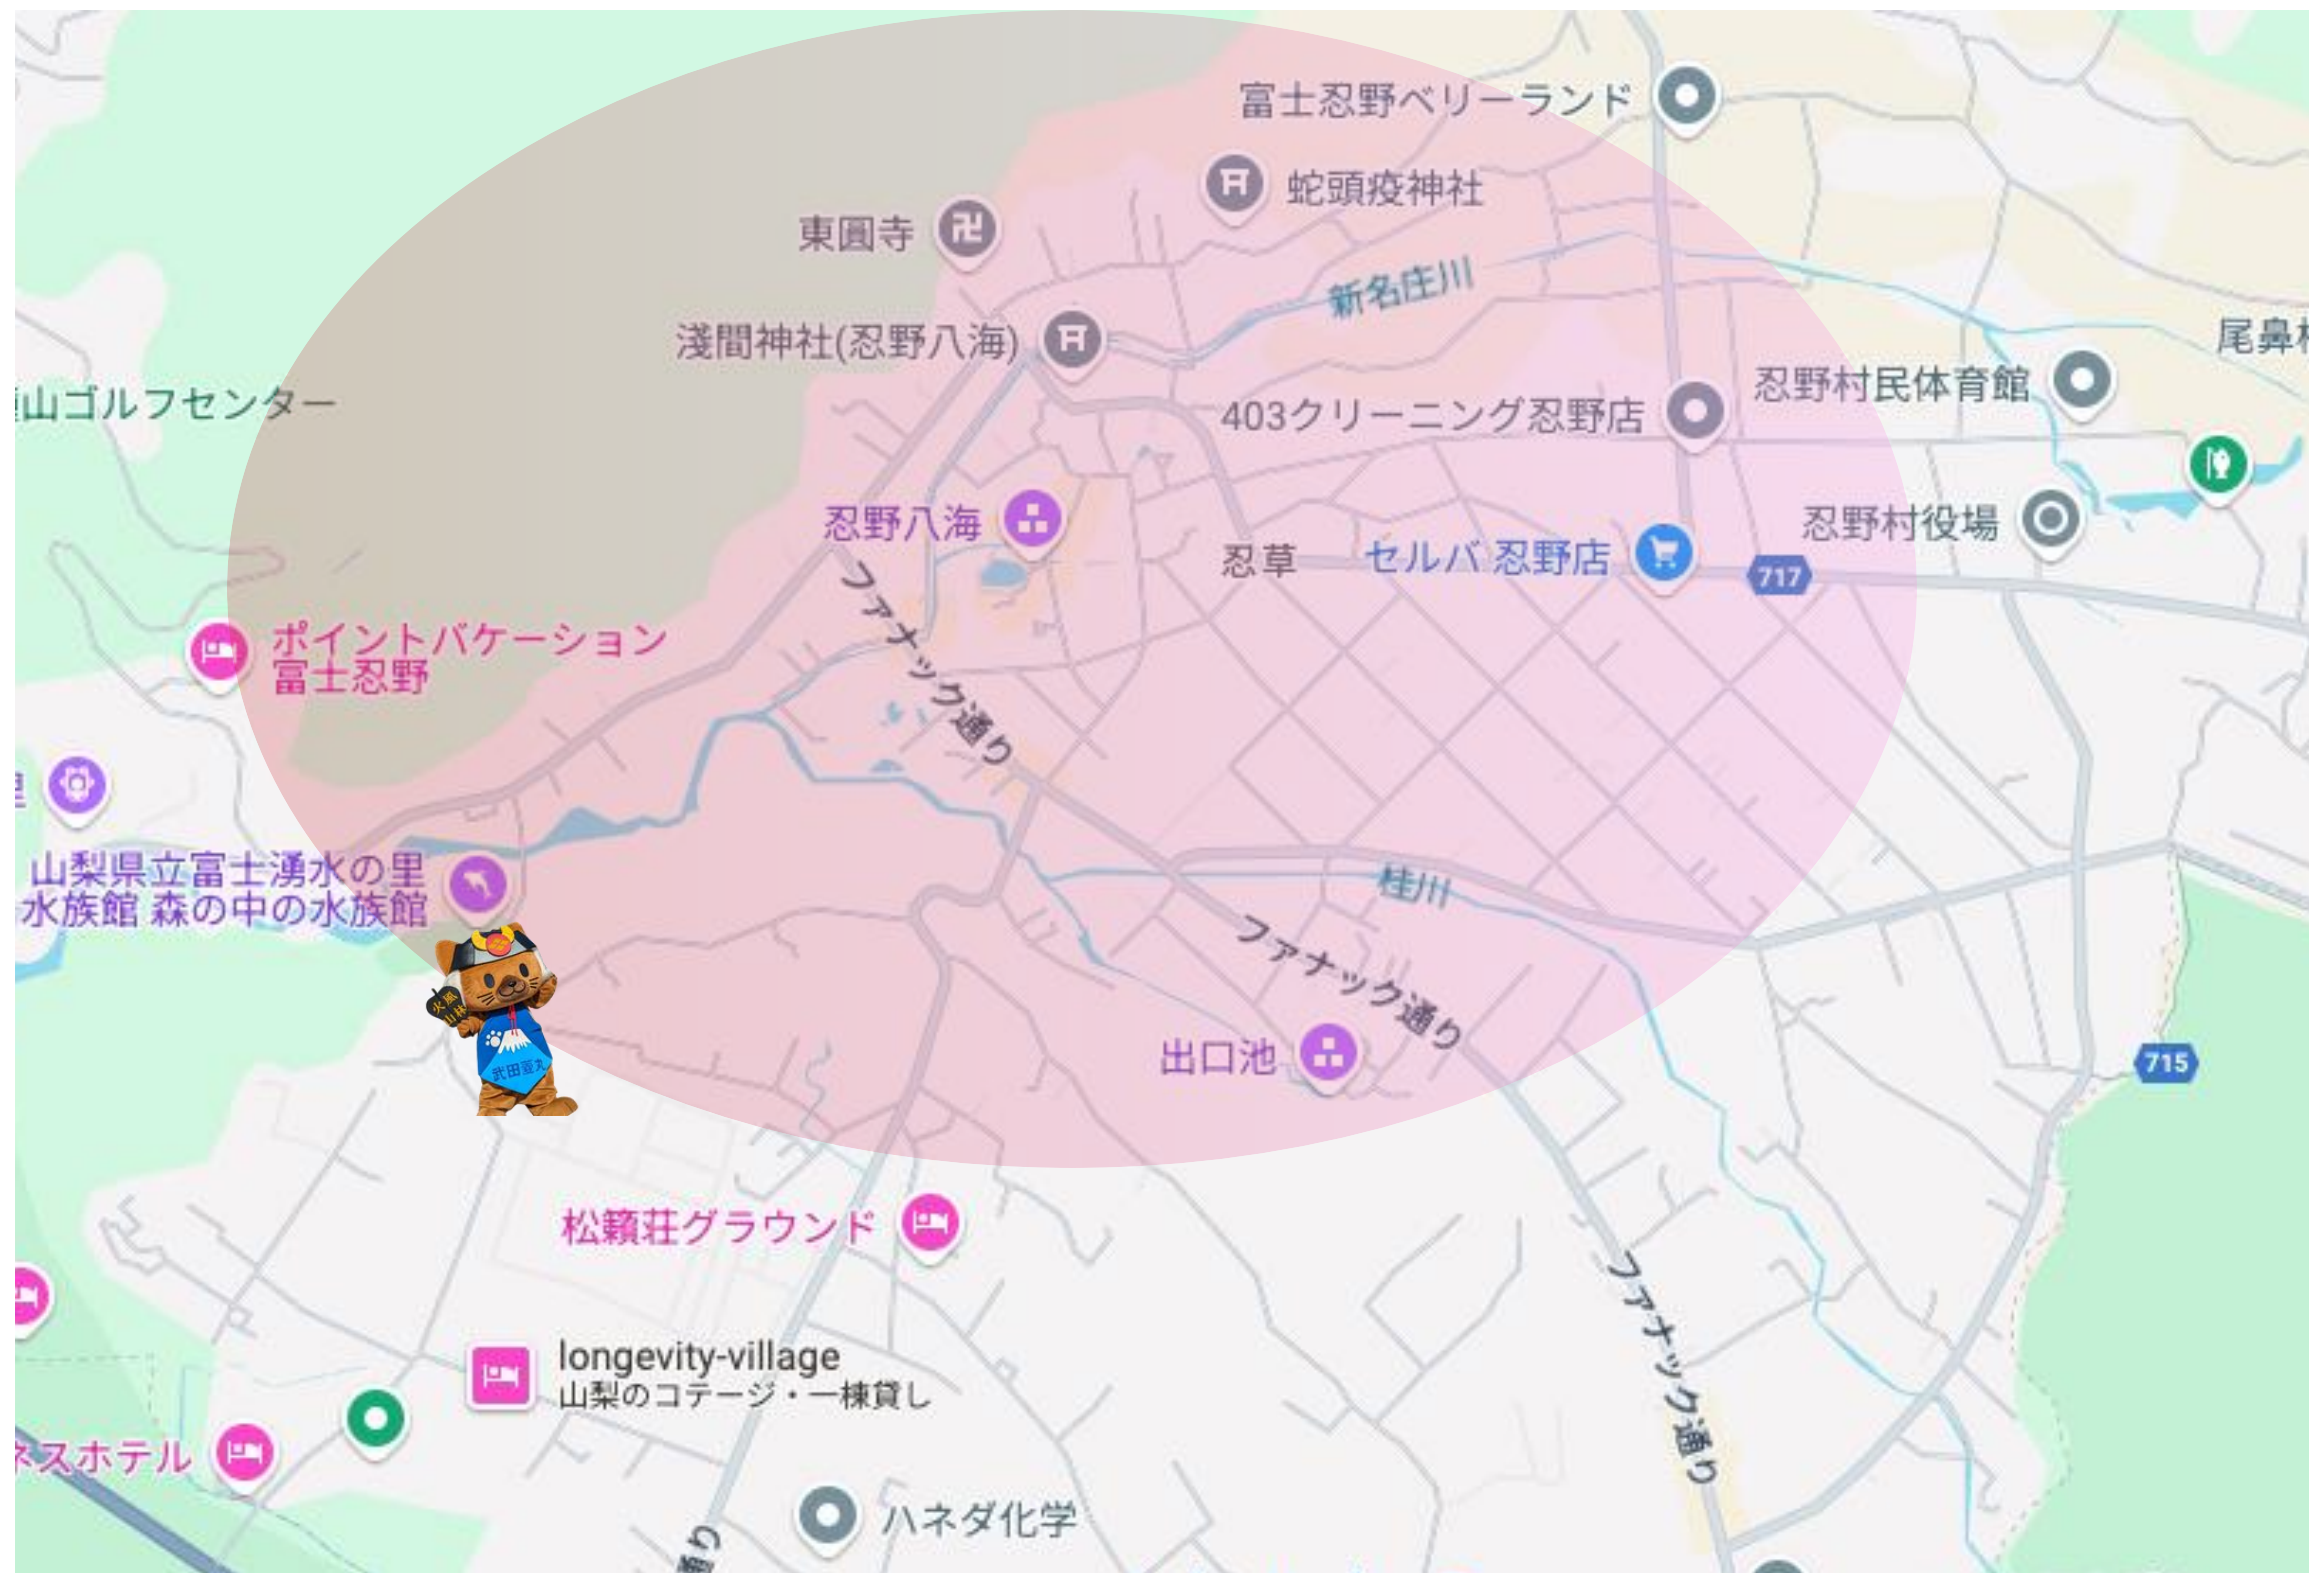

大ヒント！！こちらのエリアでひし丸が見つかります！

甲府駅周辺、善光寺周辺、甲斐市、南アルプス、昭和町、小淵沢、清里テラス周辺
韮崎、山梨市駅周辺、ほったらかし温泉、甲州市、勝沼ぶどうの丘、石和温泉
桔梗屋信玄餅工場周辺、大月駅周辺、リニア見学センター、上野原市
河口湖駅周辺、河口湖北、精進湖周辺、鳴沢氷穴/富岳風穴、富士吉田
富士急ハイランド周辺、富士山駅、山中湖、忍野八海周辺、久遠寺周辺

甲府・善光寺エリア

甲斐エリア

南アルプスエリア

昭和町エリア

清里・小淵沢エリア

萠崎エリア

山梨市・ほったらかし温泉エリア

甲州エリア

勝沼ぶどうの丘エリア

石和温泉・桔梗信玄餅工場エリア

大月エリア

リニア見学センターエリア

上野原エリア

河口湖駅・河口湖北エリア

精進湖・鳴沢氷穴/富岳風穴エリア

富士吉田・富士山駅エリア

富士急ハイランドエリア

山中湖エリア

忍野八海エリア

久遠寺エリア