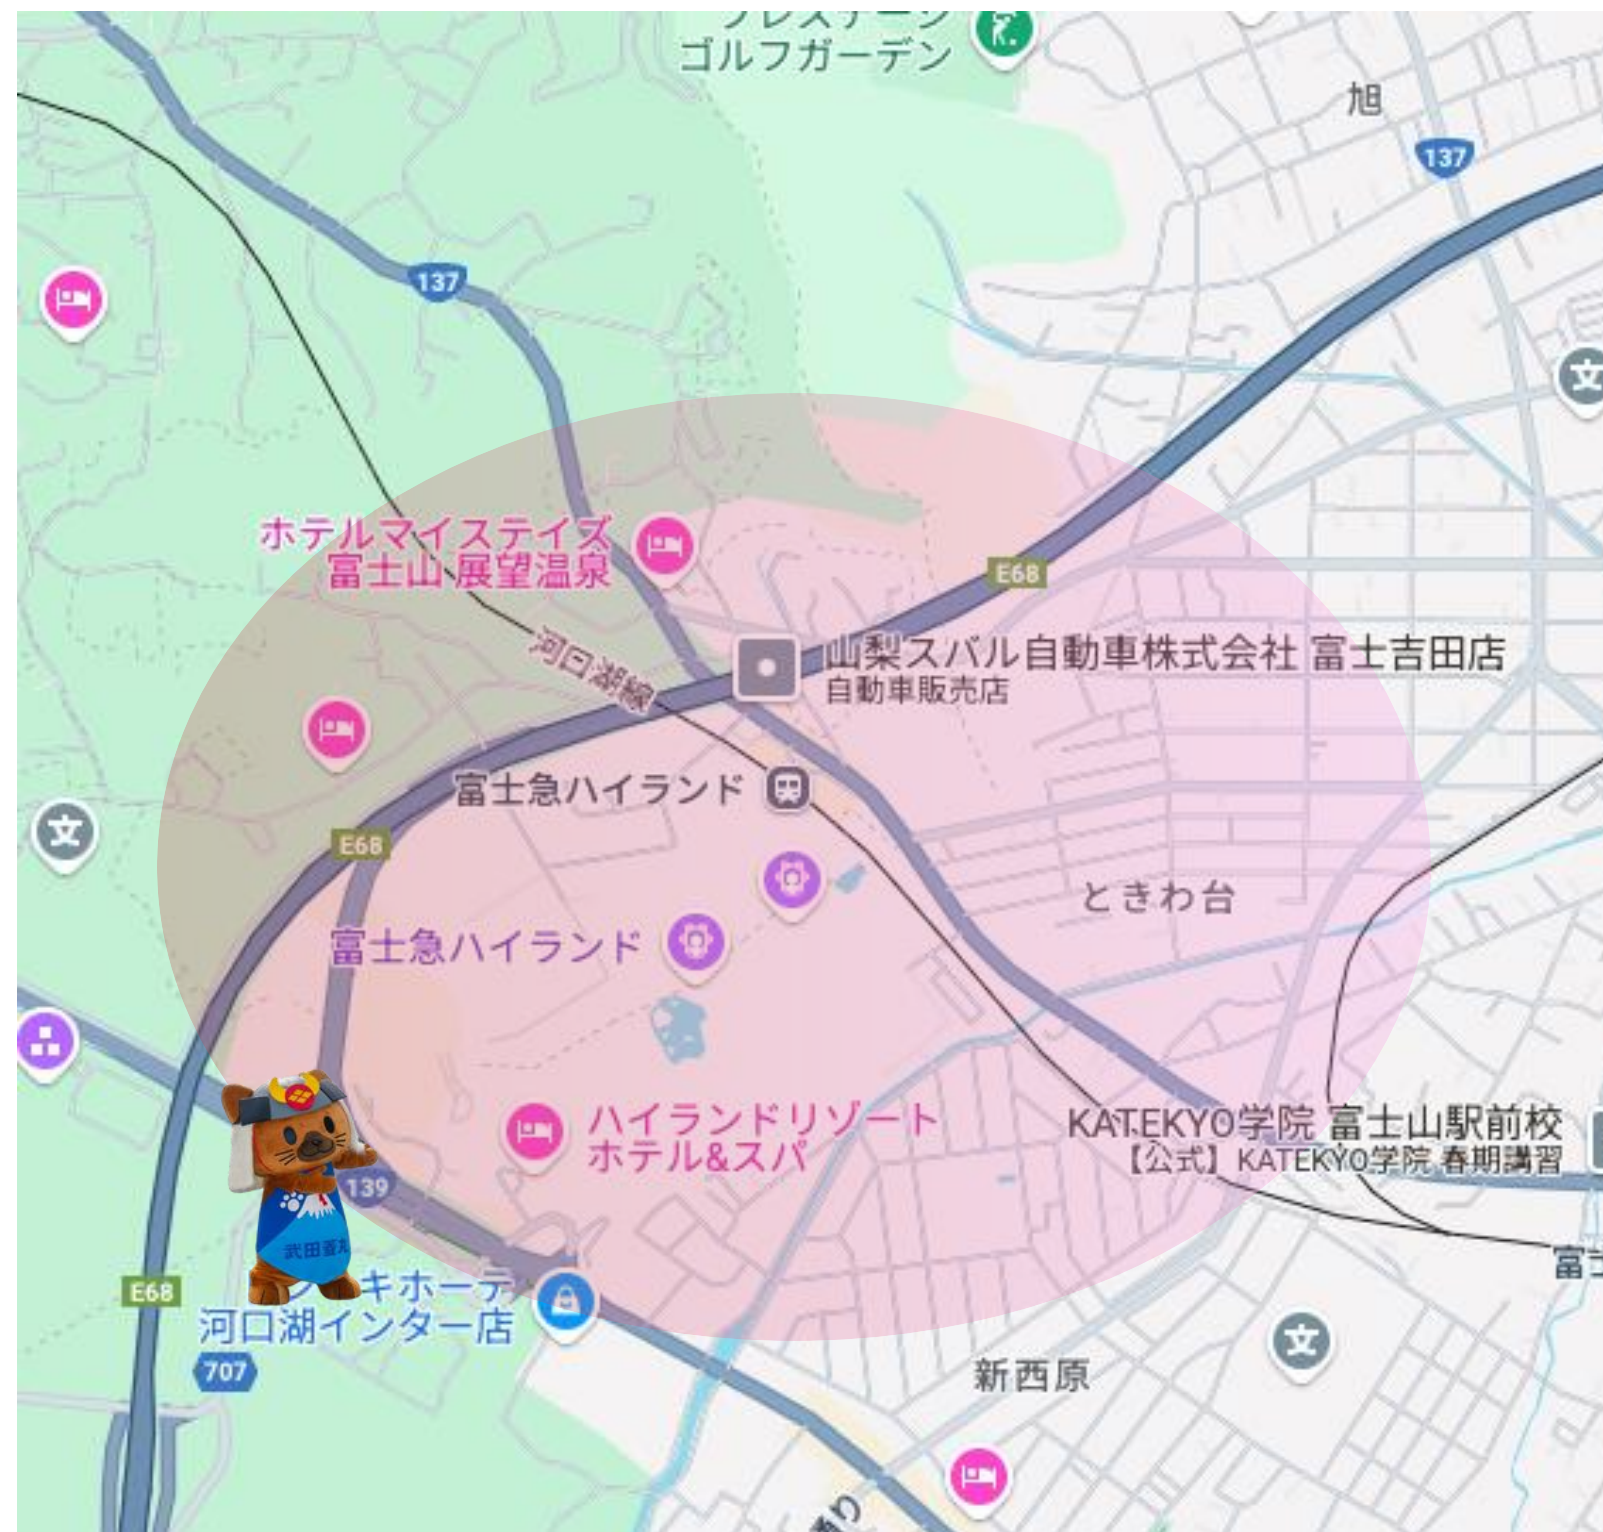

大ヒント！！こちらのエリアでひし丸が見つかります！

甲府駅周辺、善光寺周辺、甲斐市、南アルプス、昭和町、小淵沢、清里テラス周辺
韮崎、山梨市駅周辺、ほったらかし温泉、甲州市、勝沼ぶどうの丘、石和温泉
桔梗屋信玄餅工場周辺、大月駅周辺、リニア見学センター、上野原市
河口湖駅周辺、河口湖北、精進湖周辺、鳴沢氷穴/富岳風穴、富士吉田
富士急ハイランド周辺、富士山駅、山中湖、忍野八海周辺、久遠寺周辺

甲府・善光寺エリア

甲斐エリア

南アルプスエリア

昭和町エリア

清里・小淵沢エリア

萠崎エリア

山梨市・ほったらかし温泉エリア

甲州エリア

勝沼ぶどうの丘エリア

石和温泉・桔梗信玄餅工場エリア

大月エリア

リニア見学センターエリア

上野原エリア

河口湖駅・河口湖北エリア

精進湖・鳴沢氷穴/富岳風穴エリア

富士吉田・富士山駅エリア

富士急ハイランドエリア

山中湖エリア

忍野八海エリア

久遠寺エリア