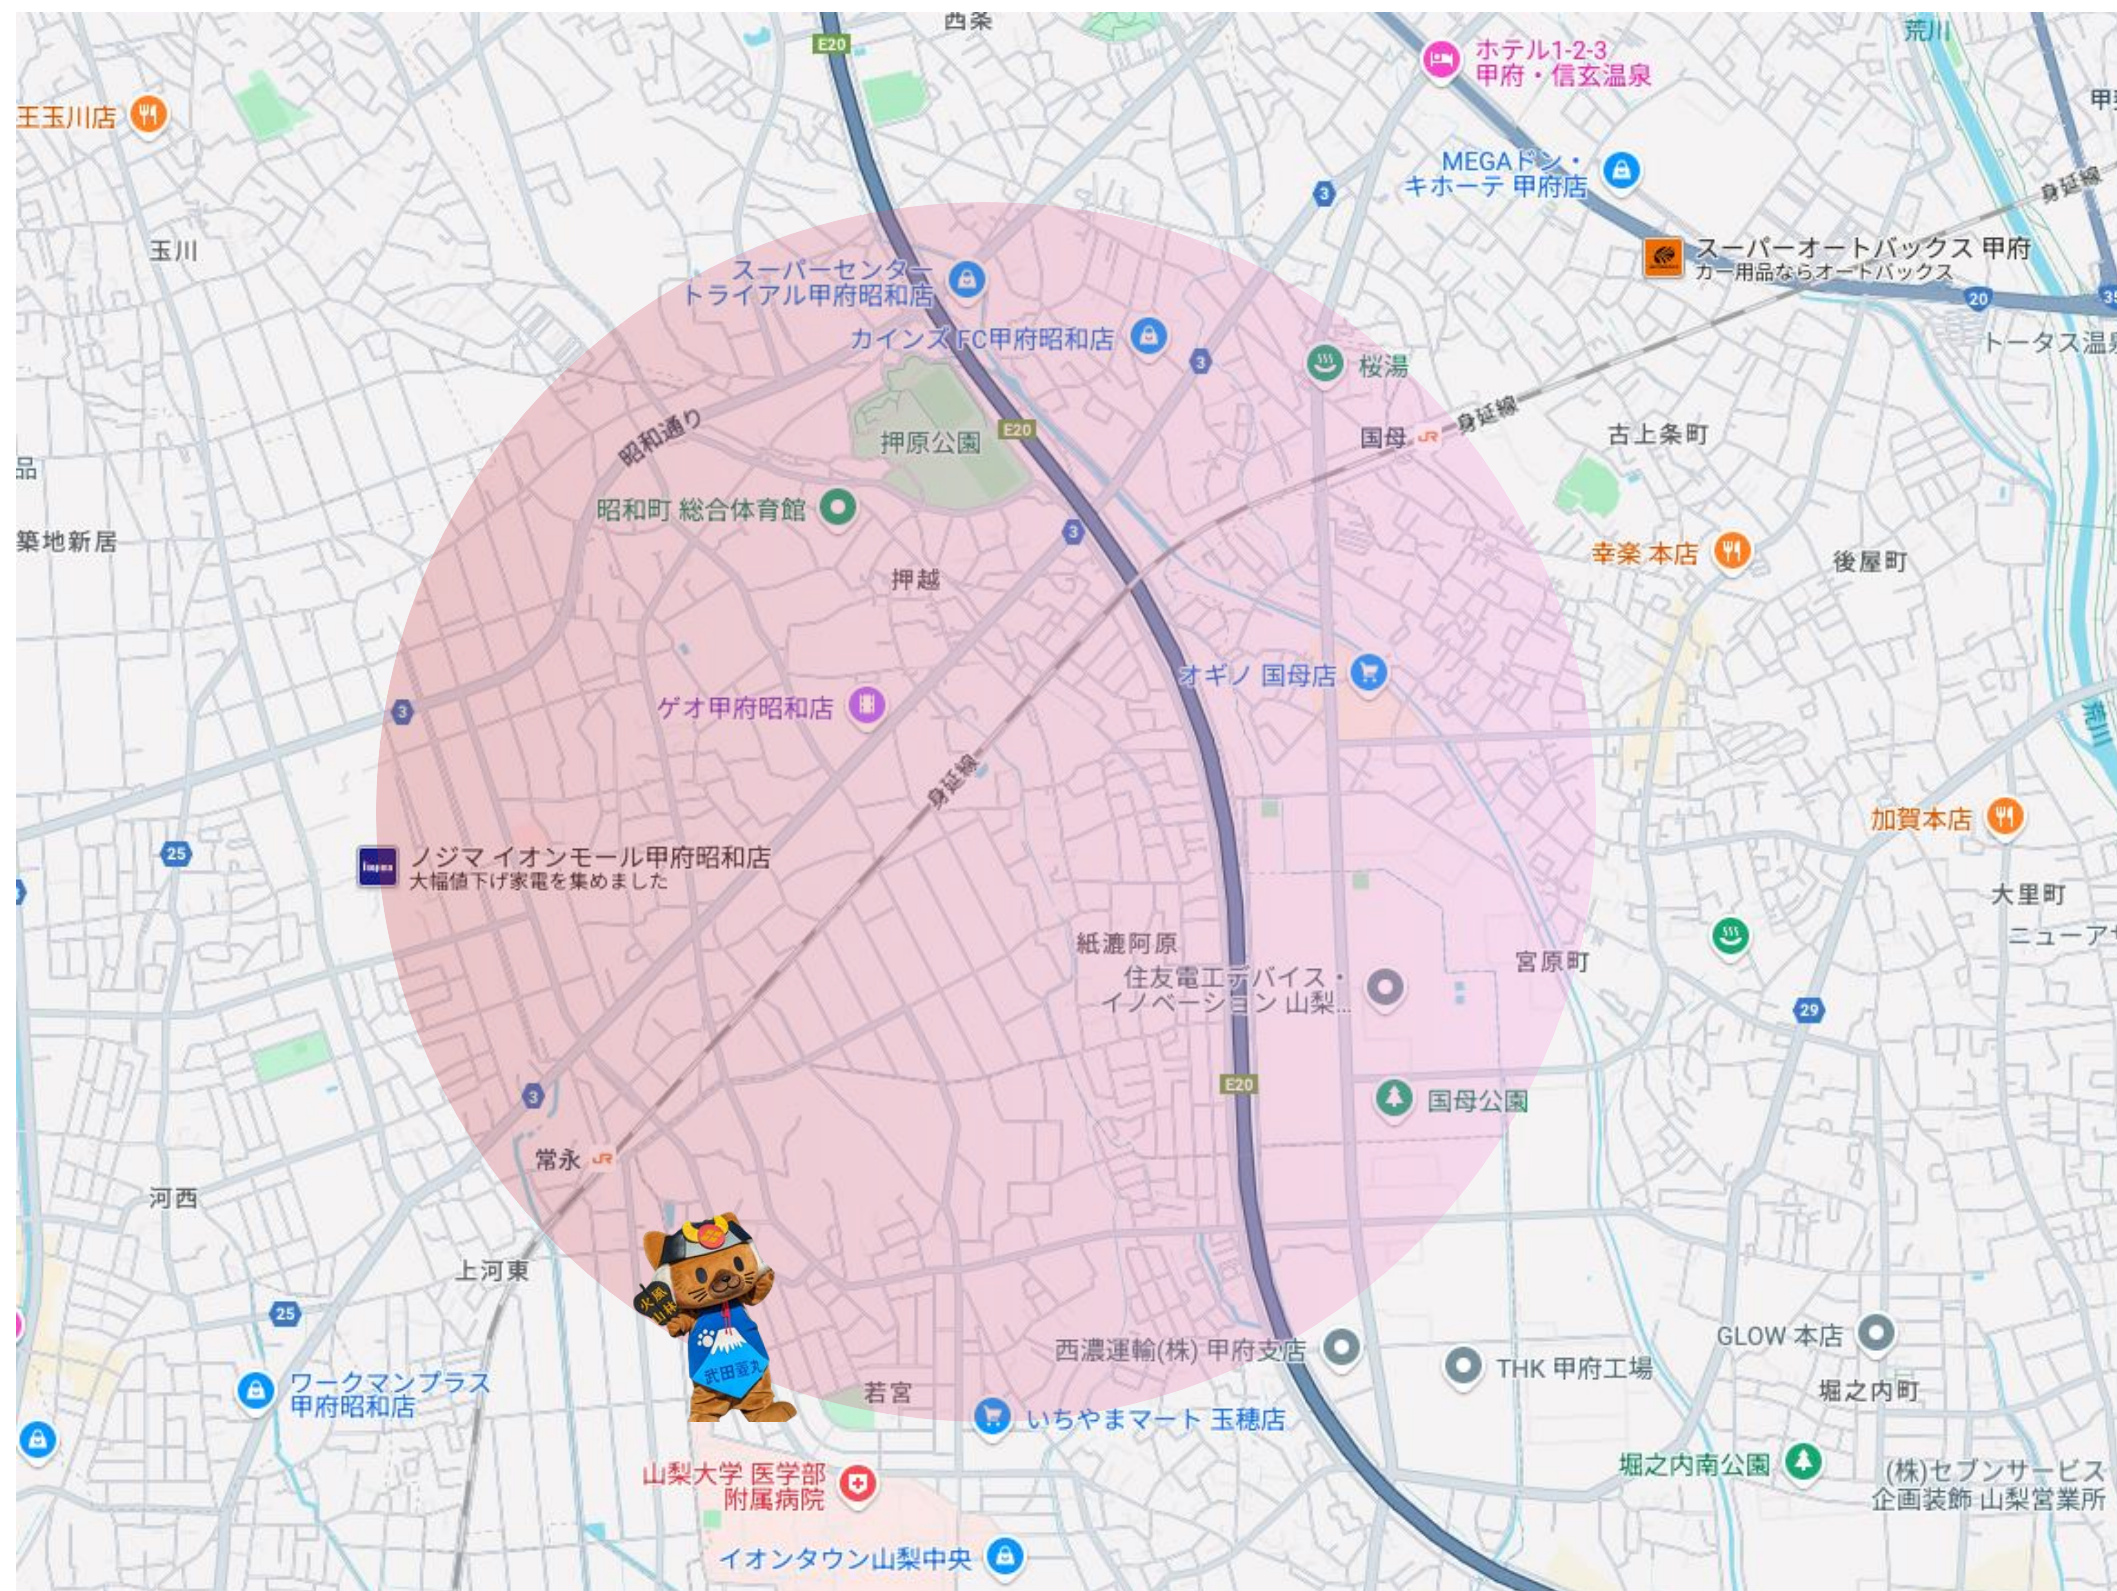

大ヒント！！こちらのエリアでひし丸が見つかります！

甲府駅周辺、善光寺周辺、甲斐市、南アルプス、昭和町、小淵沢、清里テラス周辺
韮崎、山梨市駅周辺、ほったらかし温泉、甲州市、勝沼ぶどうの丘、石和温泉
桔梗屋信玄餅工場周辺、大月駅周辺、リニア見学センター、上野原市
河口湖駅周辺、河口湖北、精進湖周辺、鳴沢氷穴/富岳風穴、富士吉田
富士急ハイランド周辺、富士山駅、山中湖、忍野八海周辺、久遠寺周辺

甲府・善光寺エリア

甲斐エリア

南アルプスエリア

昭和町エリア

清里・小淵沢エリア

萠崎エリア

山梨市・ほったらかし温泉エリア

甲州エリア

勝沼ぶどうの丘エリア

石和温泉・桔梗信玄餅工場エリア

大月エリア

リニア見学センターエリア

上野原エリア

河口湖駅・河口湖北エリア

精進湖・鳴沢氷穴/富岳風穴エリア

富士吉田・富士山駅エリア

富士急ハイランドエリア

山中湖エリア

忍野八海エリア

久遠寺エリア