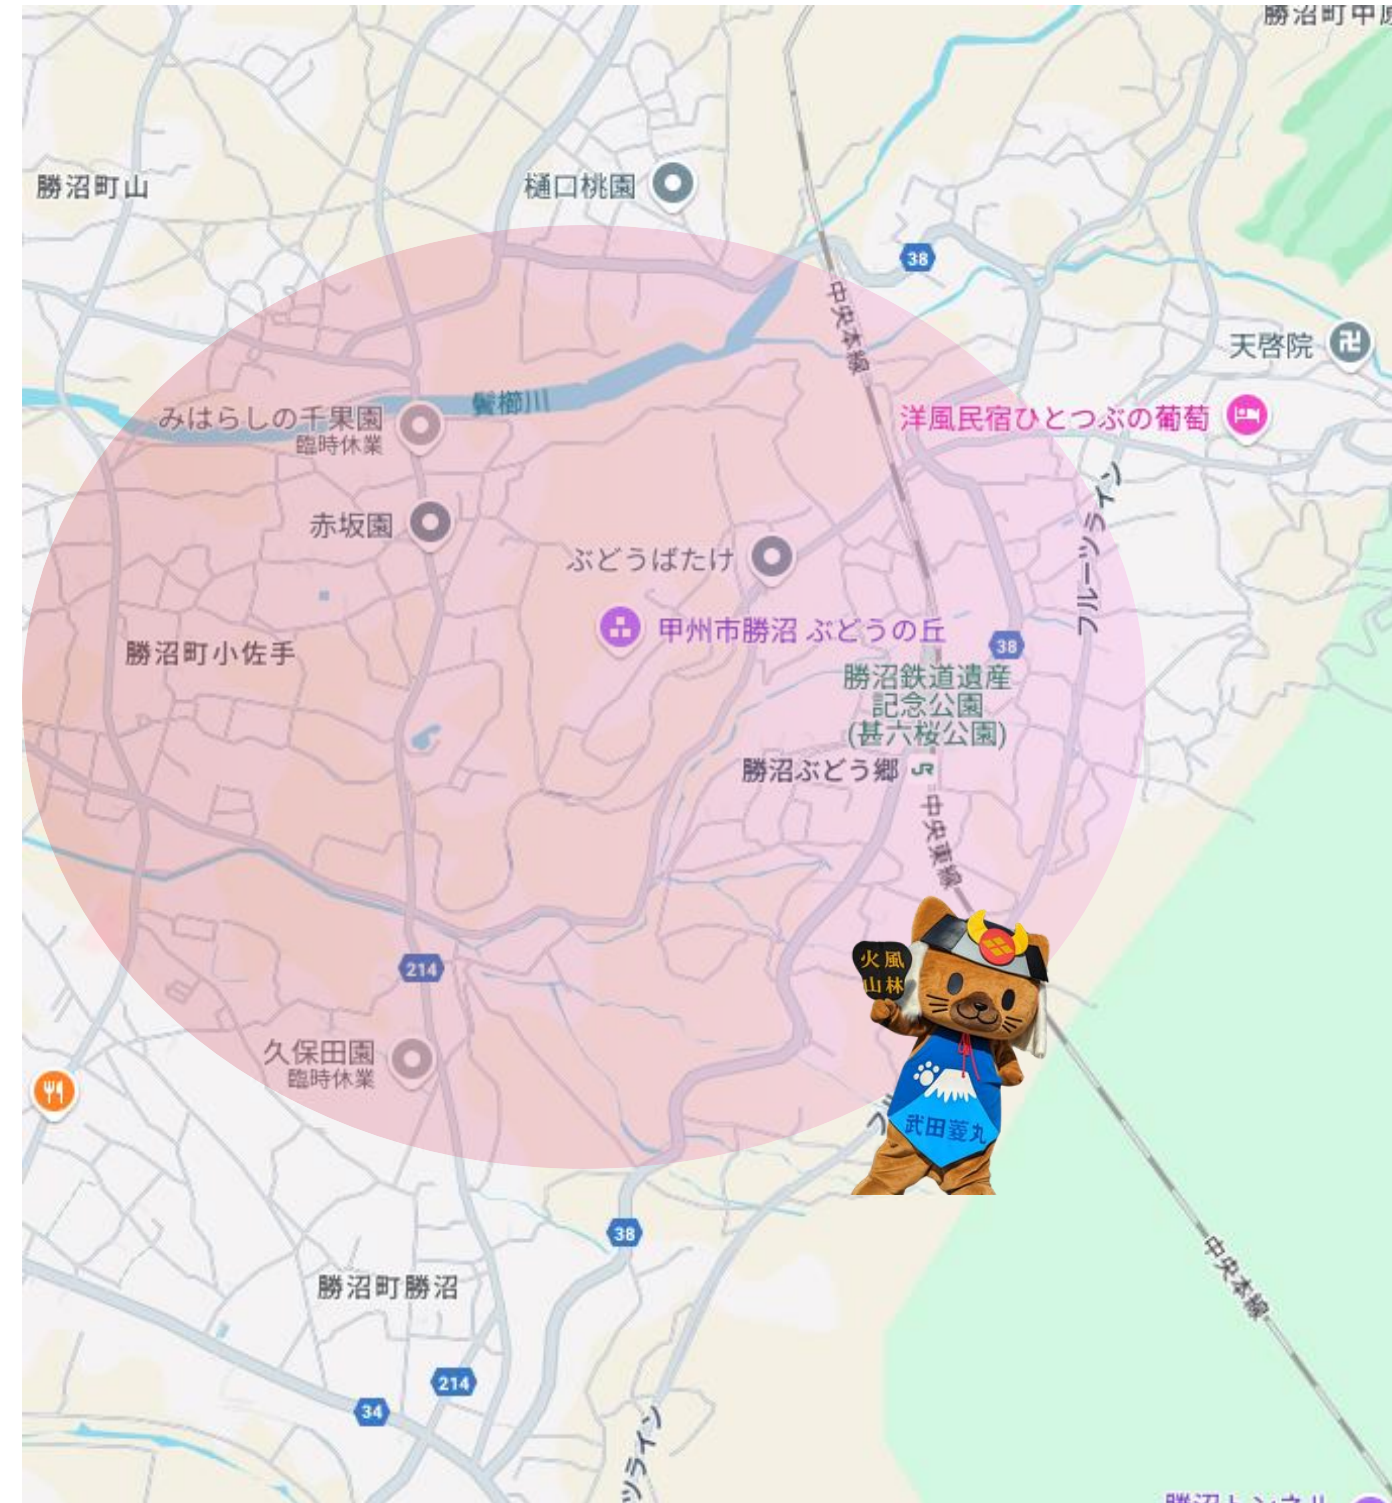

大ヒント！！こちらのエリアでひし丸が見つかります！

甲府駅周辺、善光寺周辺、甲斐市、南アルプス、昭和町、小淵沢、清里テラス周辺
韮崎、山梨市駅周辺、ほったらかし温泉、甲州市、勝沼ぶどうの丘、石和温泉
桔梗屋信玄餅工場周辺、大月駅周辺、リニア見学センター、上野原市
河口湖駅周辺、河口湖北、精進湖周辺、鳴沢氷穴/富岳風穴、富士吉田
富士急ハイランド周辺、富士山駅、山中湖、忍野八海周辺、久遠寺周辺

甲府・善光寺エリア

甲斐エリア

南アルプスエリア

昭和町エリア

清里・小淵沢エリア

萠崎エリア

山梨市・ほったらかし温泉エリア

甲州エリア

勝沼ぶどうの丘エリア

石和温泉・桔梗信玄餅工場エリア

大月エリア

リニア見学センターエリア

上野原エリア

河口湖駅・河口湖北エリア

精進湖・鳴沢氷穴/富岳風穴エリア

富士吉田・富士山駅エリア

富士急ハイランドエリア

山中湖エリア

忍野八海エリア

久遠寺エリア