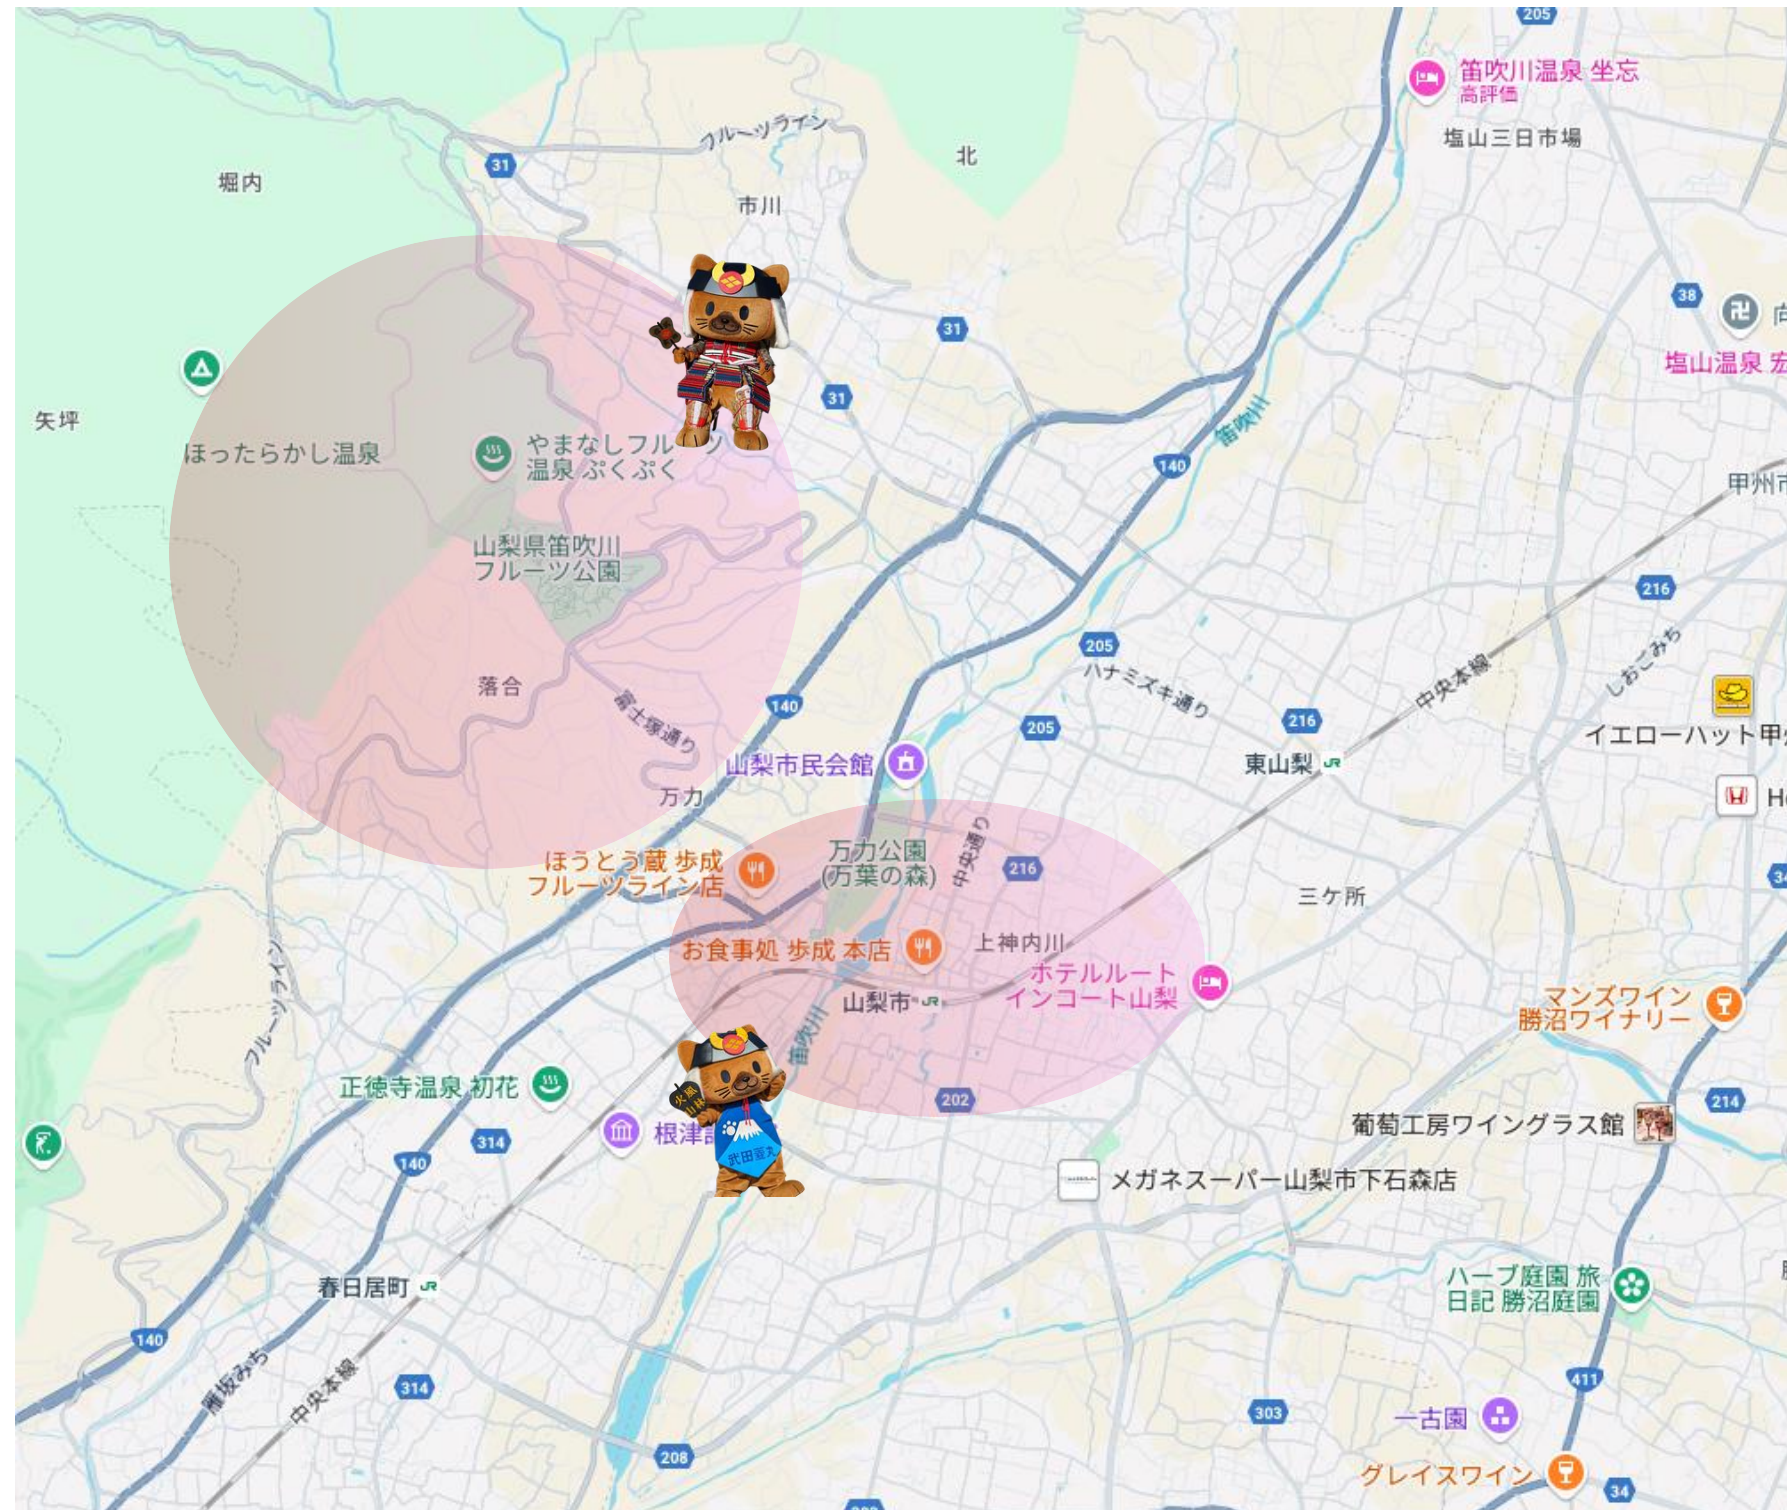

大ヒント！！こちらのエリアでひし丸が見つかります！

甲府駅周辺、善光寺周辺、甲斐市、南アルプス、昭和町、小淵沢、清里テラス周辺
韮崎、山梨市駅周辺、ほったらかし温泉、甲州市、勝沼ぶどうの丘、石和温泉
桔梗屋信玄餅工場周辺、大月駅周辺、リニア見学センター、上野原市
河口湖駅周辺、河口湖北、精進湖周辺、鳴沢氷穴/富岳風穴、富士吉田
富士急ハイランド周辺、富士山駅、山中湖、忍野八海周辺、久遠寺周辺

甲府・善光寺エリア

甲斐エリア

南アルプスエリア

昭和町エリア

清里・小淵沢エリア

萠崎エリア

山梨市・ほったらかし温泉エリア

甲州エリア

勝沼ぶどうの丘エリア

石和温泉・桔梗信玄餅工場エリア

大月エリア

リニア見学センターエリア

上野原エリア

河口湖駅・河口湖北エリア

精進湖・鳴沢氷穴/富岳風穴エリア

富士吉田・富士山駅エリア

富士急ハイランドエリア

山中湖エリア

忍野八海エリア

久遠寺エリア