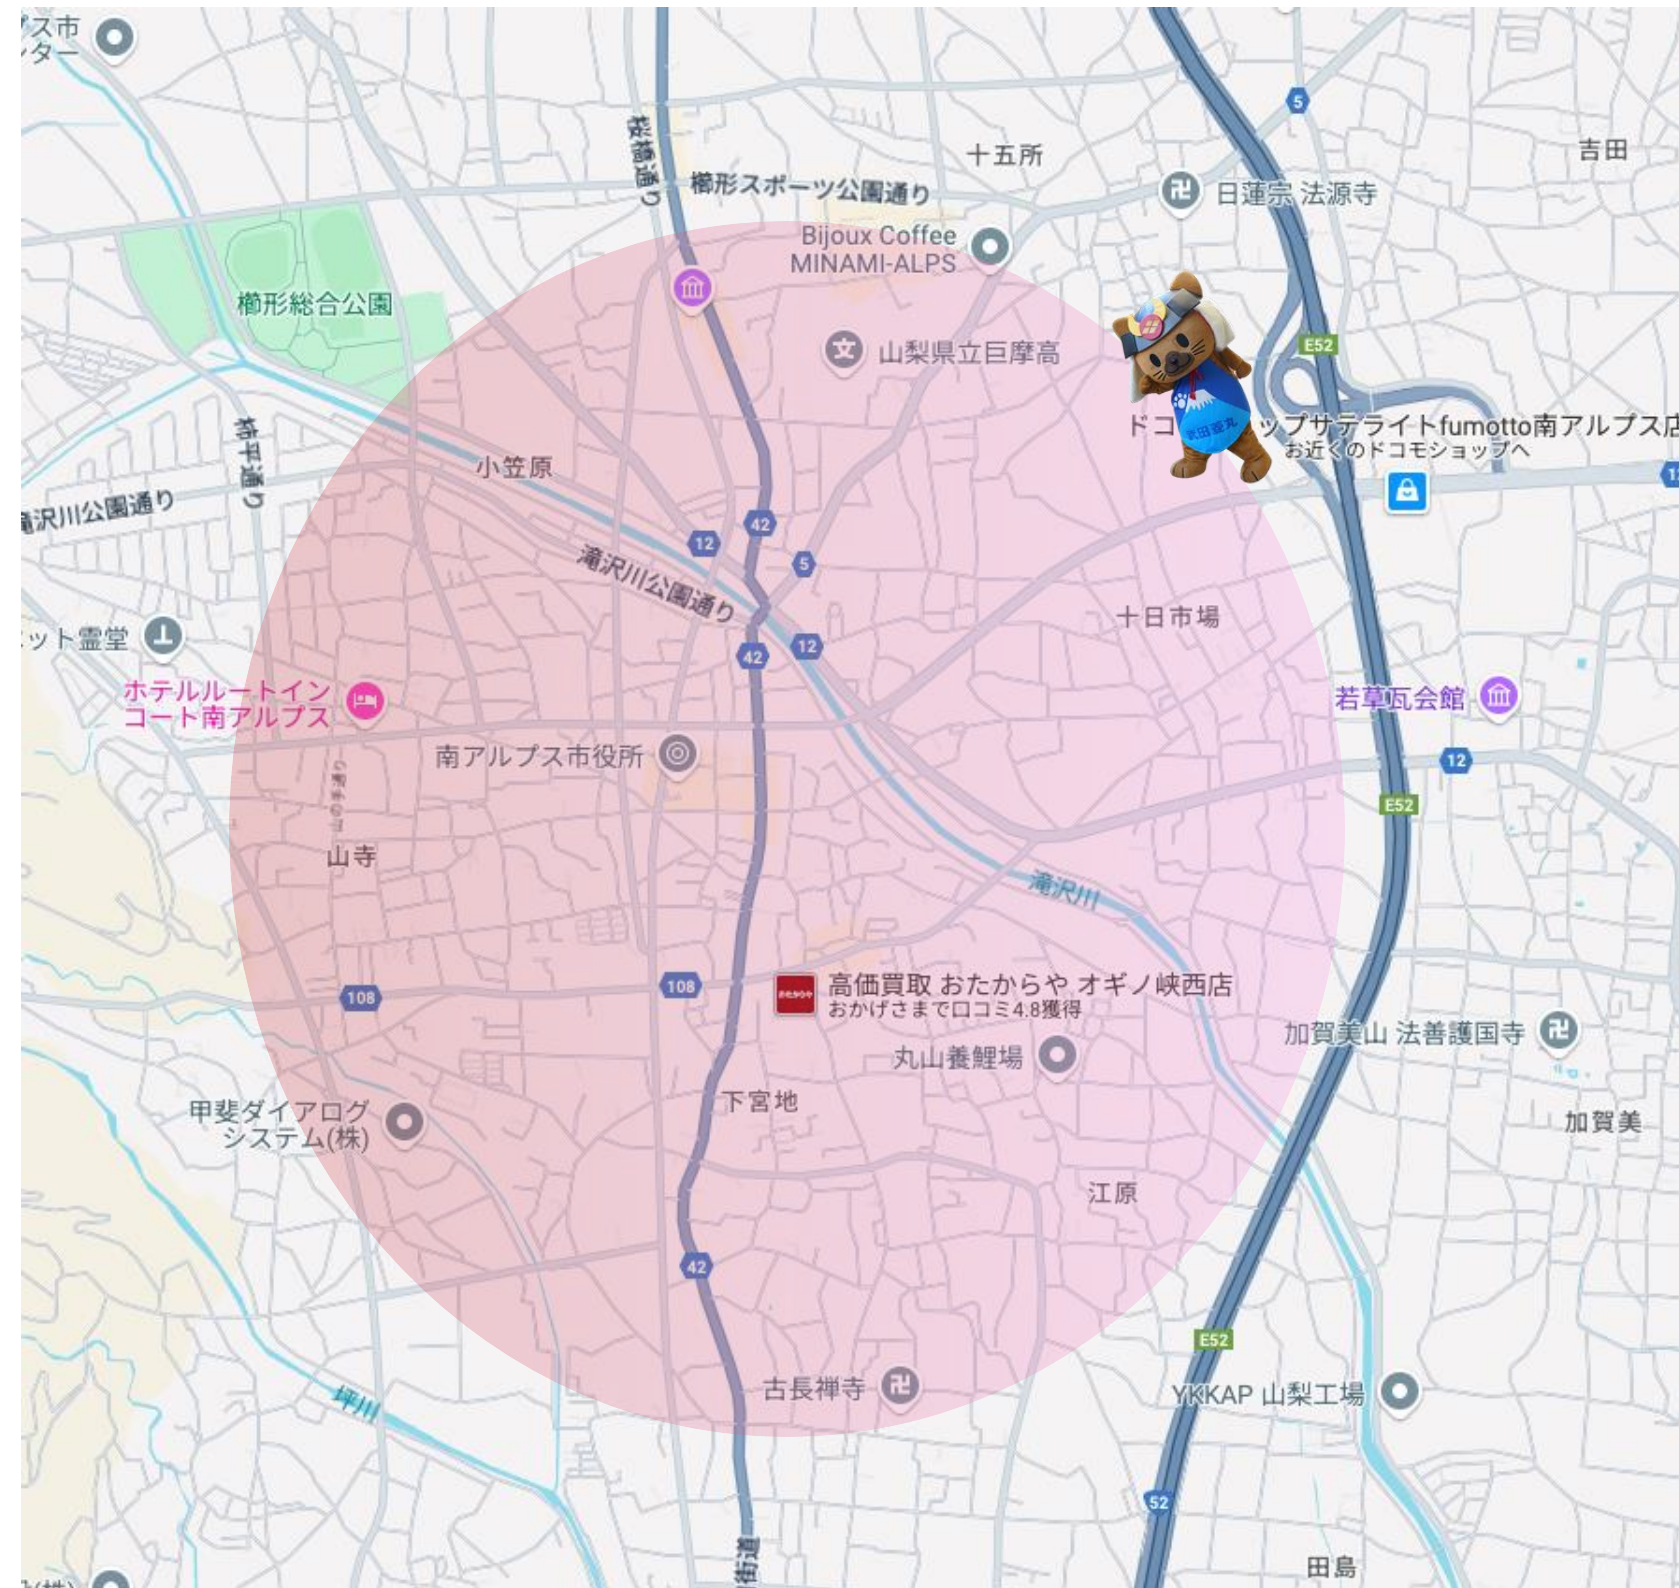

大ヒント！！こちらのエリアでひし丸が見つかります！

甲府駅周辺、善光寺周辺、甲斐市、南アルプス、昭和町、小淵沢、清里テラス周辺
韮崎、山梨市駅周辺、ほったらかし温泉、甲州市、勝沼ぶどうの丘、石和温泉
桔梗屋信玄餅工場周辺、大月駅周辺、リニア見学センター、上野原市
河口湖駅周辺、河口湖北、精進湖周辺、鳴沢氷穴/富岳風穴、富士吉田
富士急ハイランド周辺、富士山駅、山中湖、忍野八海周辺、久遠寺周辺

甲府・善光寺エリア

甲斐エリア

南アルプスエリア

昭和町エリア

清里・小淵沢エリア

萠崎エリア

山梨市・ほったらかし温泉エリア

甲州エリア

勝沼ぶどうの丘エリア

石和温泉・桔梗信玄餅工場エリア

大月エリア

リニア見学センターエリア

上野原エリア

河口湖駅・河口湖北エリア

精進湖・鳴沢氷穴/富岳風穴エリア

富士吉田・富士山駅エリア

富士急ハイランドエリア

山中湖エリア

忍野八海エリア

久遠寺エリア