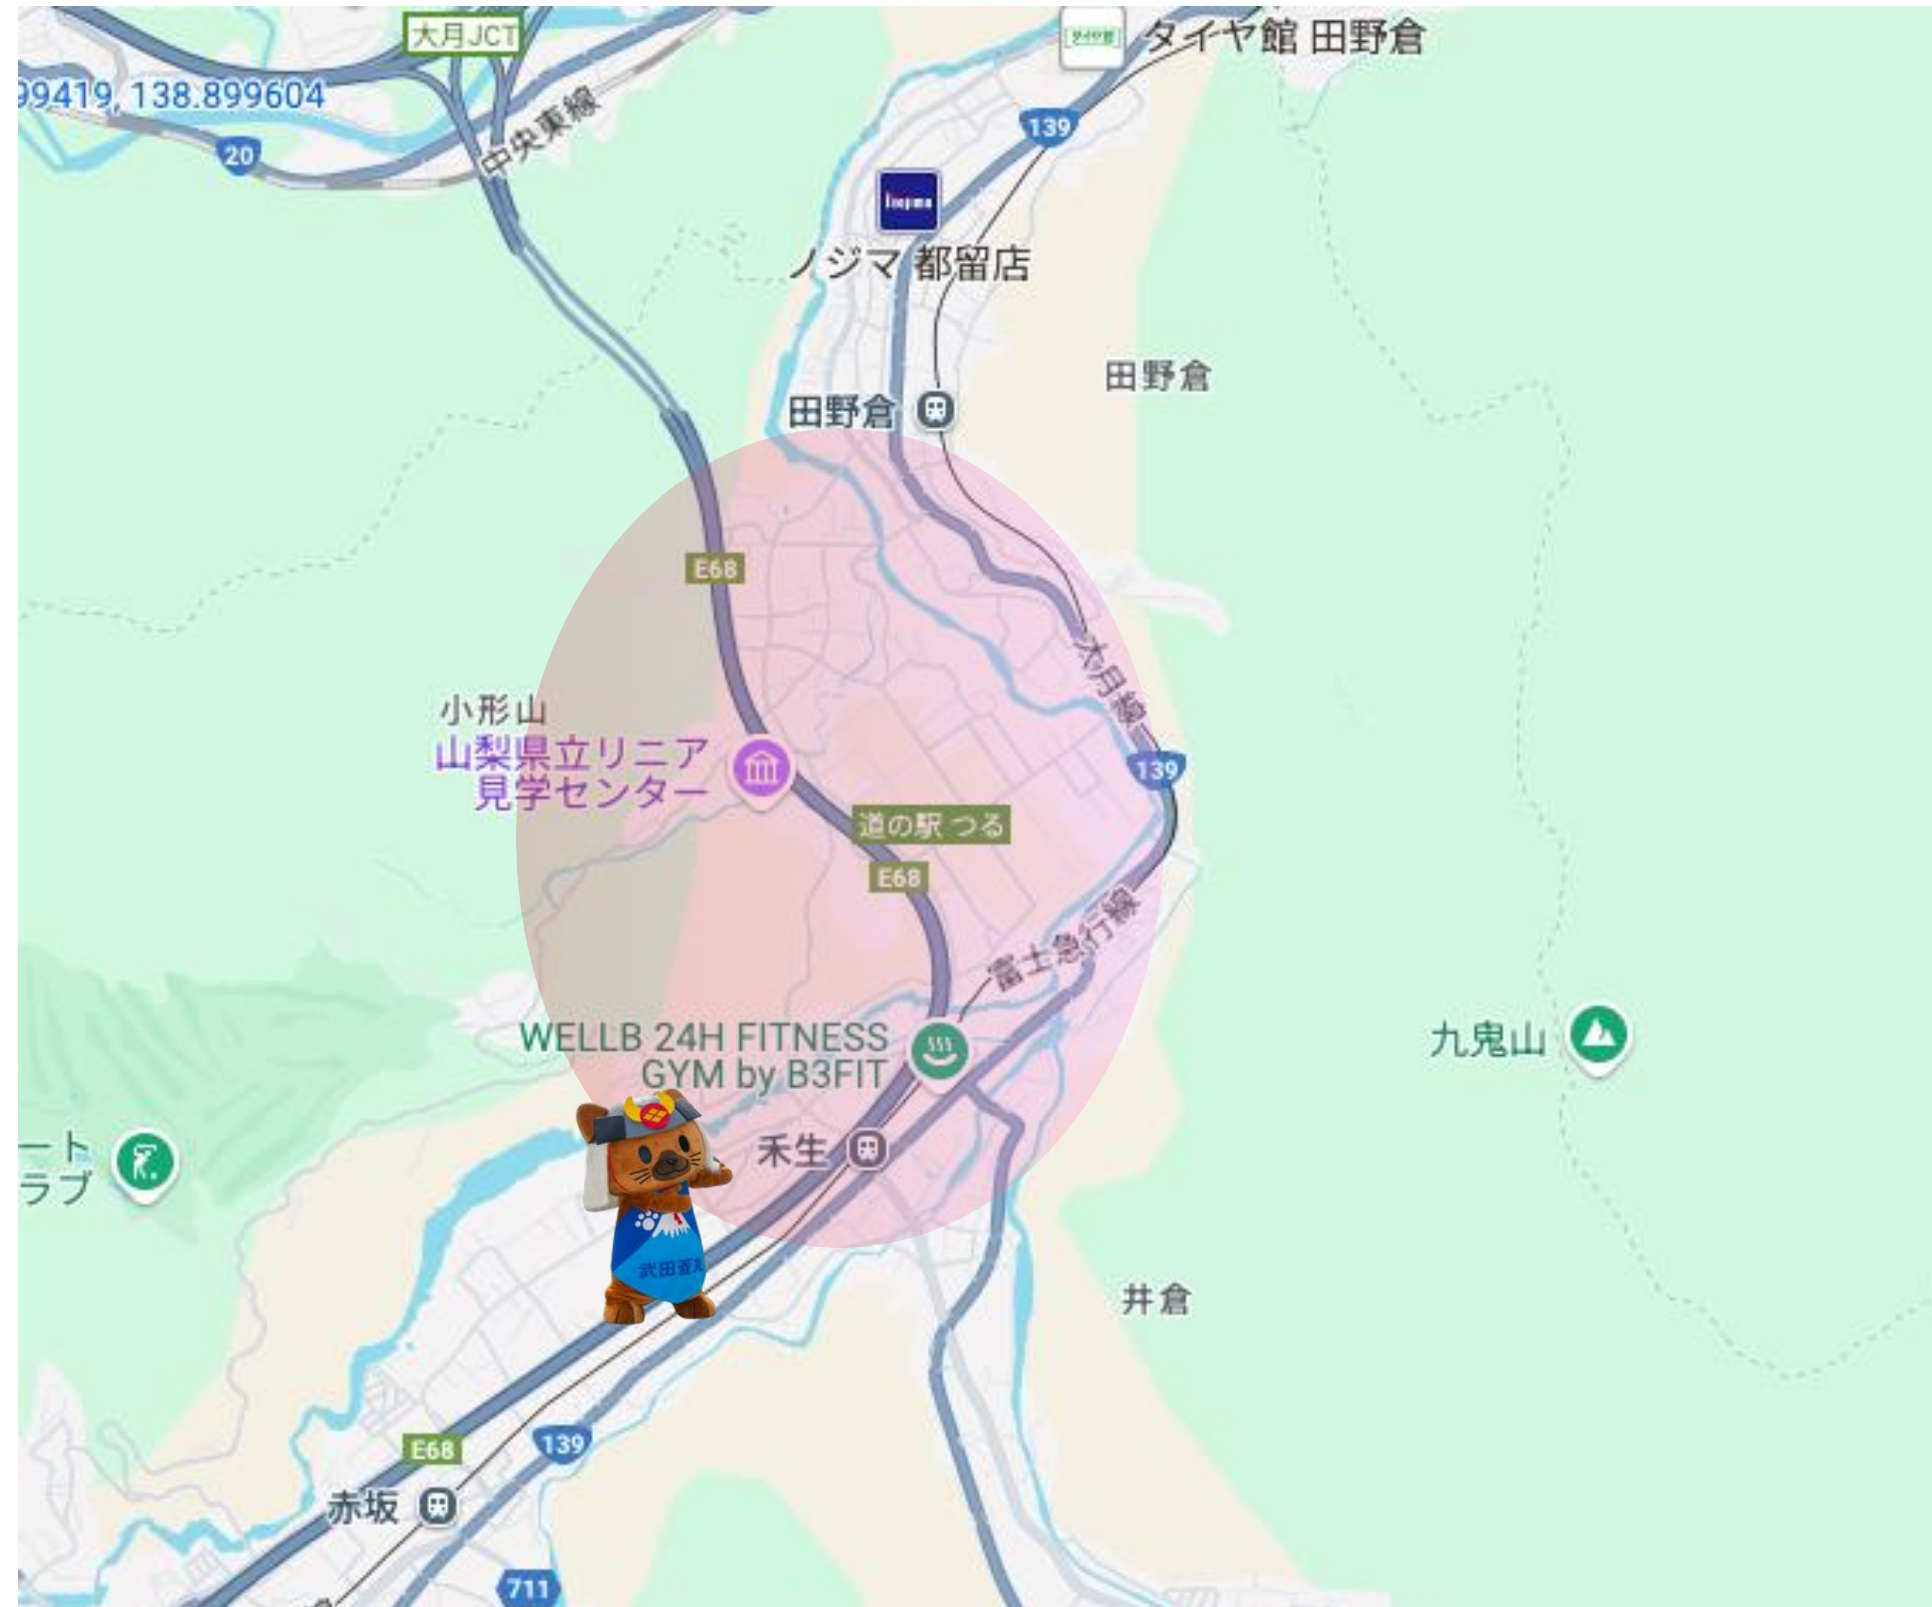

大ヒント！！こちらのエリアでひし丸が見つかります！

甲府駅周辺、善光寺周辺、甲斐市、南アルプス、昭和町、小淵沢、清里テラス周辺
韮崎、山梨市駅周辺、ほったらかし温泉、甲州市、勝沼ぶどうの丘、石和温泉
桔梗屋信玄餅工場周辺、大月駅周辺、リニア見学センター、上野原市
河口湖駅周辺、河口湖北、精進湖周辺、鳴沢氷穴/富岳風穴、富士吉田
富士急ハイランド周辺、富士山駅、山中湖、忍野八海周辺、久遠寺周辺

甲府・善光寺エリア

甲斐エリア

南アルプスエリア

昭和町エリア

清里・小淵沢エリア

萠崎エリア

山梨市・ほったらかし温泉エリア

甲州エリア

勝沼ぶどうの丘エリア

石和温泉・桔梗信玄餅工場エリア

大月エリア

リニア見学センターエリア

上野原エリア

河口湖駅・河口湖北エリア

精進湖・鳴沢氷穴/富岳風穴エリア

富士吉田・富士山駅エリア

富士急ハイランドエリア