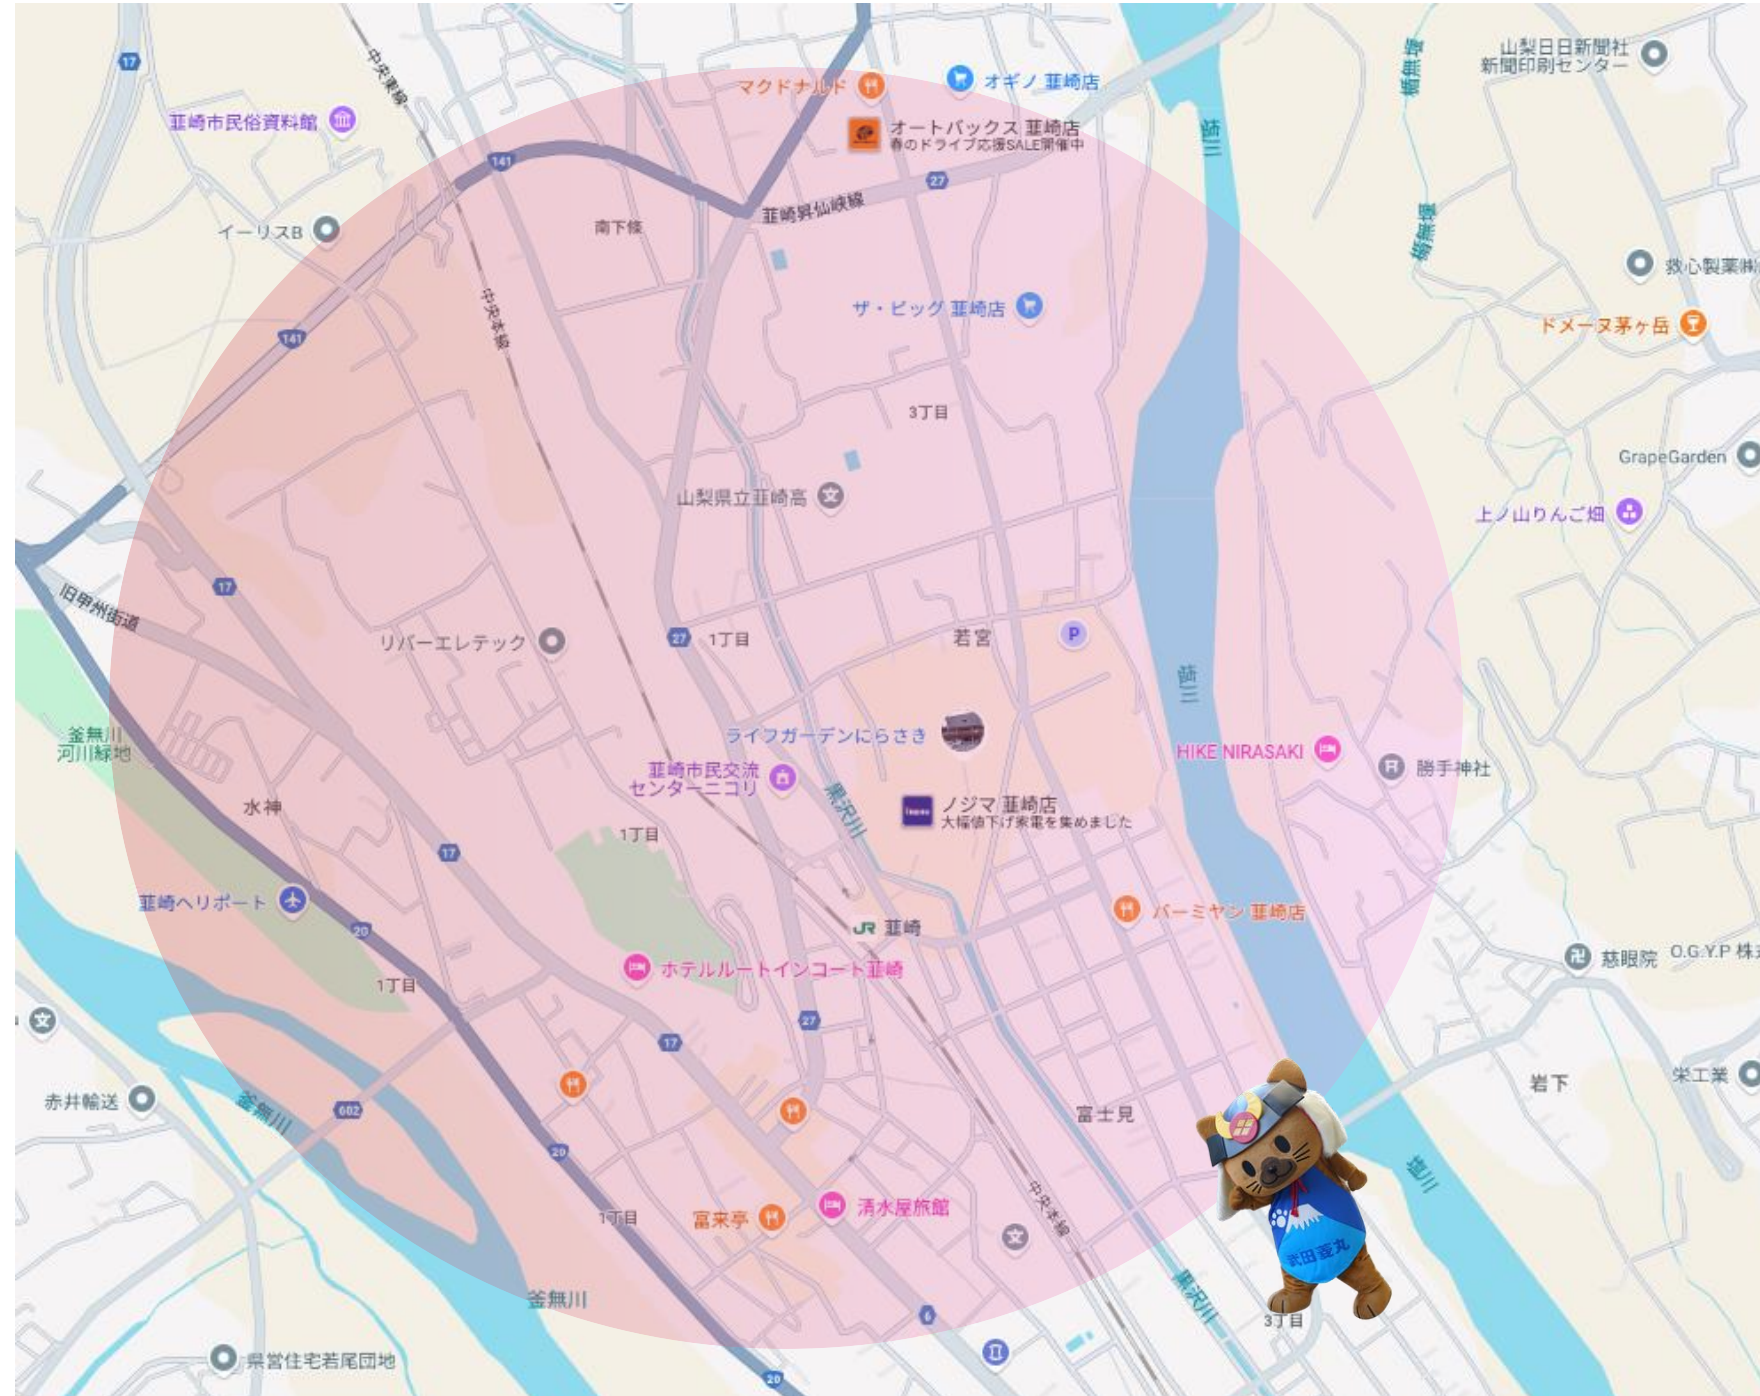

大ヒント！！こちらのエリアでひし丸が見つかります！

甲府駅周辺、善光寺周辺、甲斐市、南アルプス、昭和町、小淵沢、清里テラス周辺
韮崎、山梨市駅周辺、ほったらかし温泉、甲州市、勝沼ぶどうの丘、石和温泉
桔梗屋信玄餅工場周辺、大月駅周辺、リニア見学センター、上野原市
河口湖駅周辺、河口湖北、精進湖周辺、鳴沢氷穴/富岳風穴、富士吉田
富士急ハイランド周辺、富士山駅、山中湖、忍野八海周辺、久遠寺周辺

甲府・善光寺エリア

甲斐エリア

南アルプスエリア

昭和町エリア

清里・小淵沢エリア

萠崎エリア

山梨市・ほったらかし温泉エリア

甲州エリア

勝沼ぶどうの丘エリア

石和温泉・桔梗信玄餅工場エリア

大月エリア

リニア見学センターエリア

上野原エリア

河口湖駅・河口湖北エリア

精進湖・鳴沢氷穴/富岳風穴エリア

富士吉田・富士山駅エリア

富士急ハイランドエリア

山中湖エリア

忍野八海エリア

久遠寺エリア