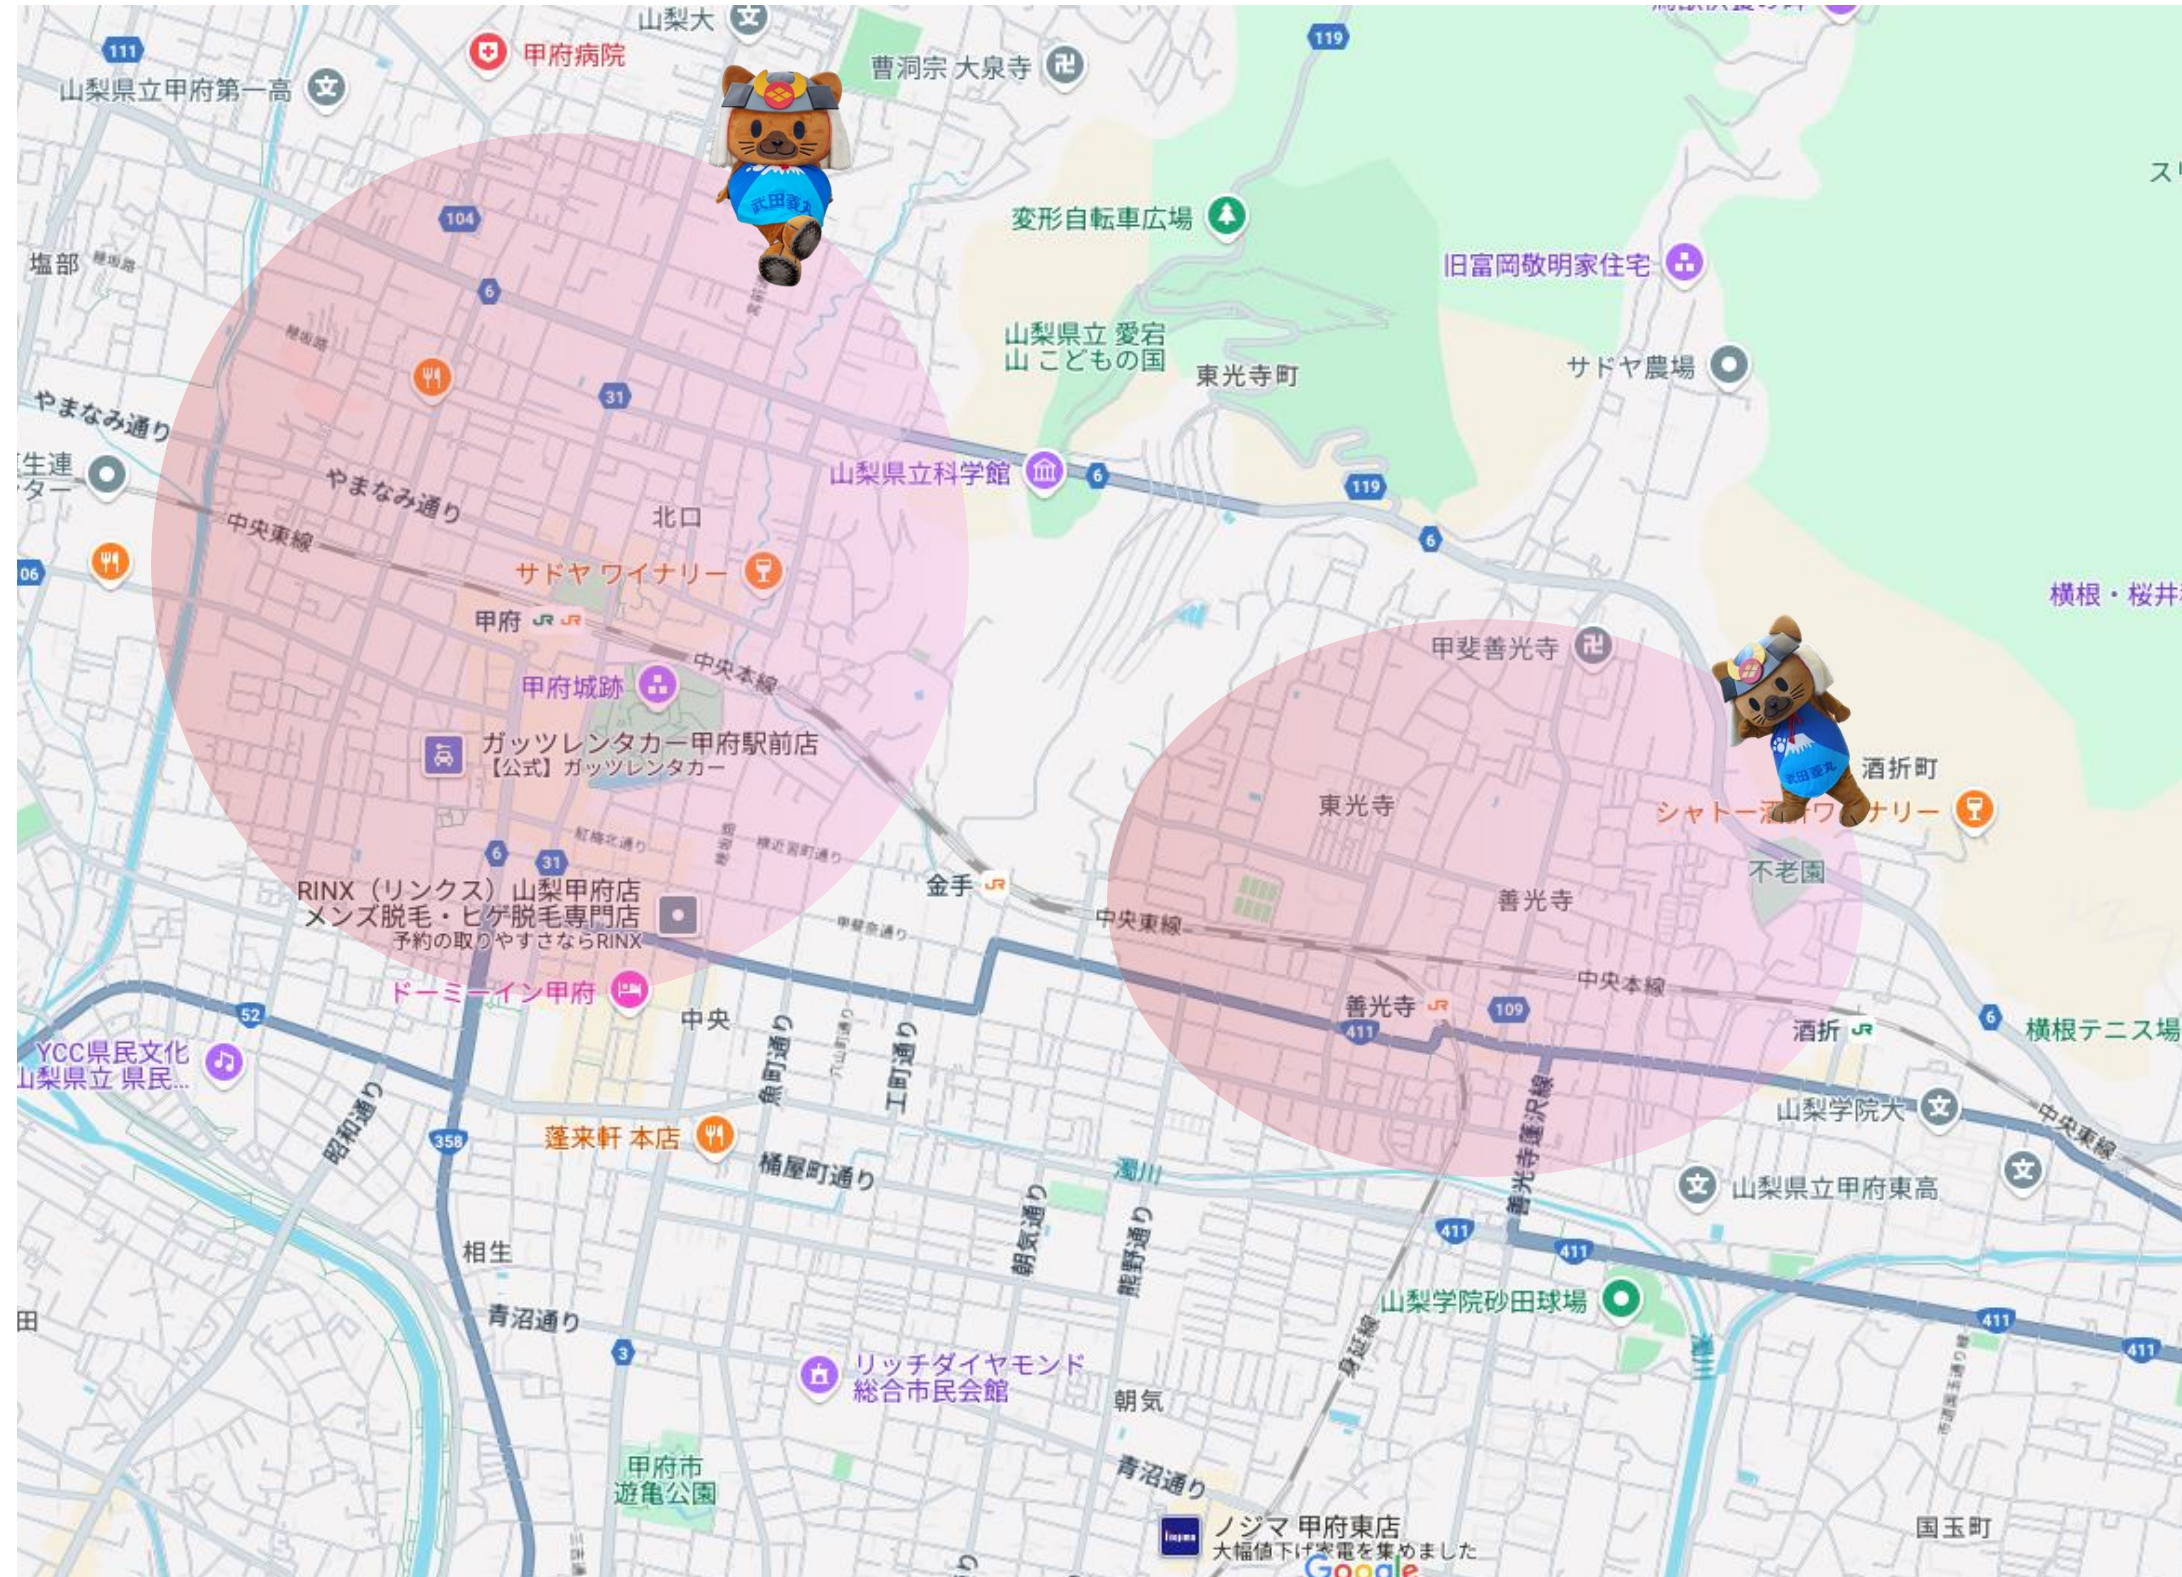

大ヒント！！こちらのエリアでひし丸が見つかります！

甲府駅周辺、善光寺周辺、甲斐市、南アルプス、昭和町、小淵沢、清里テラス周辺
韮崎、山梨市駅周辺、ほったらかし温泉、甲州市、勝沼ぶどうの丘、石和温泉
桔梗屋信玄餅工場周辺、大月駅周辺、リニア見学センター、上野原市
河口湖駅周辺、河口湖北、精進湖周辺、鳴沢氷穴/富岳風穴、富士吉田
富士急ハイランド周辺、富士山駅、山中湖、忍野八海周辺、久遠寺周辺

甲府・善光寺エリア

甲斐エリア

南アルプスエリア

昭和町エリア

清里・小淵沢エリア

萠崎エリア

山梨市・ほったらかし温泉エリア

甲州エリア

勝沼ぶどうの丘エリア

石和温泉・桔梗信玄餅工場エリア

大月エリア

リニア見学センターエリア

上野原エリア

河口湖駅・河口湖北エリア

精進湖・鳴沢氷穴/富岳風穴エリア

富士吉田・富士山駅エリア

富士急ハイランドエリア

山中湖エリア

忍野八海エリア

久遠寺エリア