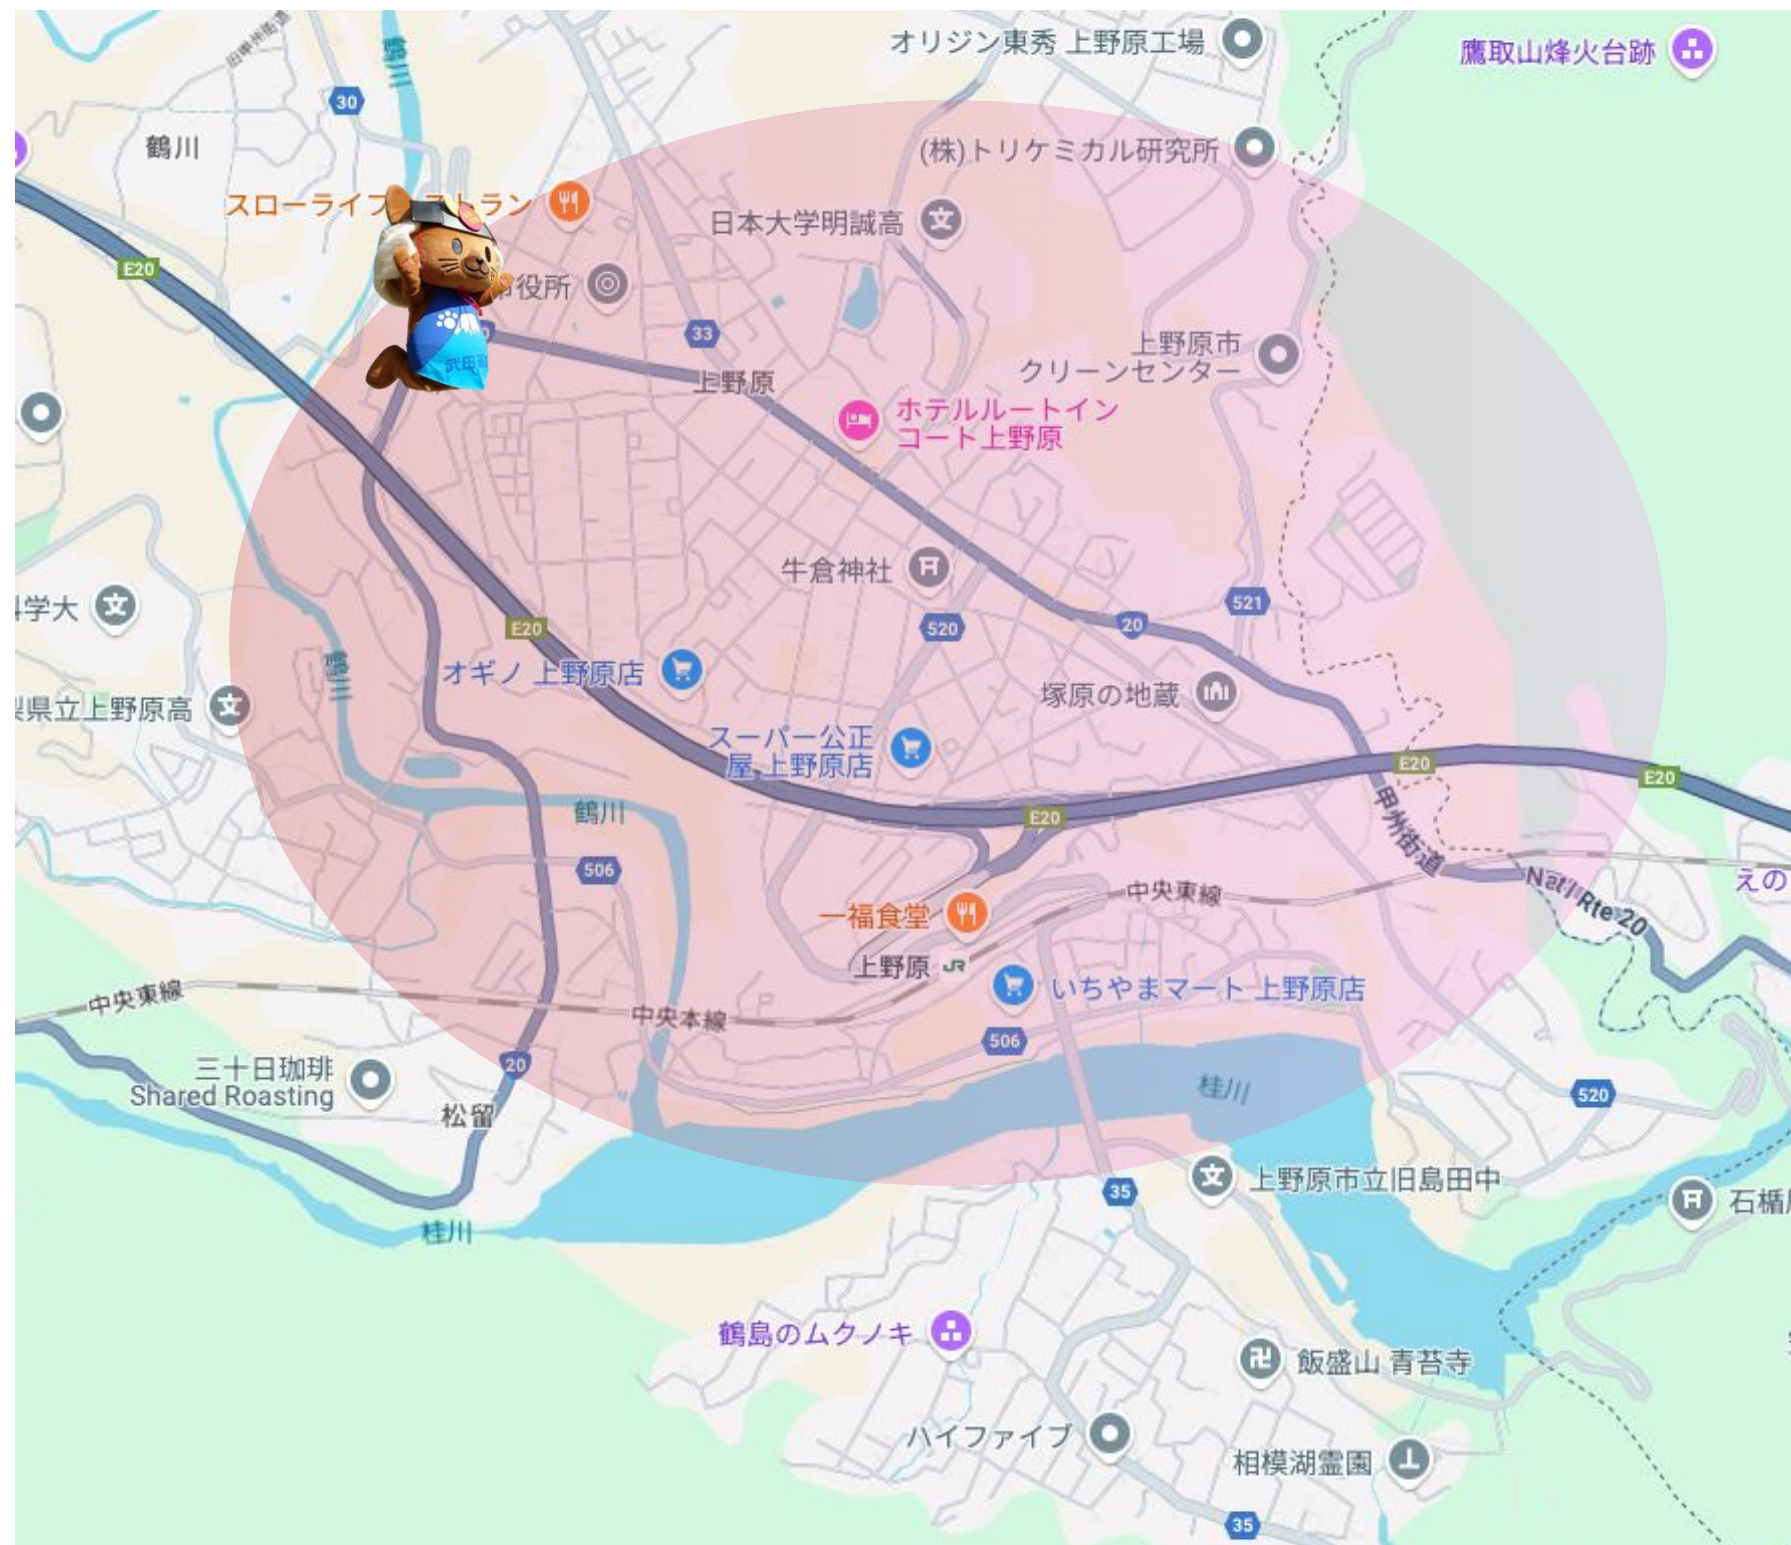

大ヒント！！こちらのエリアでひし丸が見つかります！

甲府駅周辺、善光寺周辺、甲斐市、南アルプス、昭和町、小淵沢、清里テラス周辺
韮崎、山梨市駅周辺、ほったらかし温泉、甲州市、勝沼ぶどうの丘、石和温泉
桔梗屋信玄餅工場周辺、大月駅周辺、リニア見学センター、上野原市
河口湖駅周辺、河口湖北、精進湖周辺、鳴沢氷穴/富岳風穴、富士吉田
富士急ハイランド周辺、富士山駅、山中湖、忍野八海周辺、久遠寺周辺

甲府・善光寺エリア

甲斐エリア

南アルプスエリア

昭和町エリア

清里・小淵沢エリア

萠崎エリア

山梨市・ほったらかし温泉エリア

甲州エリア

勝沼ぶどうの丘エリア

石和温泉・桔梗信玄餅工場エリア

大月エリア

リニア見学センターエリア

上野原エリア

河口湖駅・河口湖北エリア

精進湖・鳴沢氷穴/富岳風穴エリア

富士吉田・富士山駅エリア

富士急ハイランドエリア

山中湖エリア

忍野八海エリア

久遠寺エリア