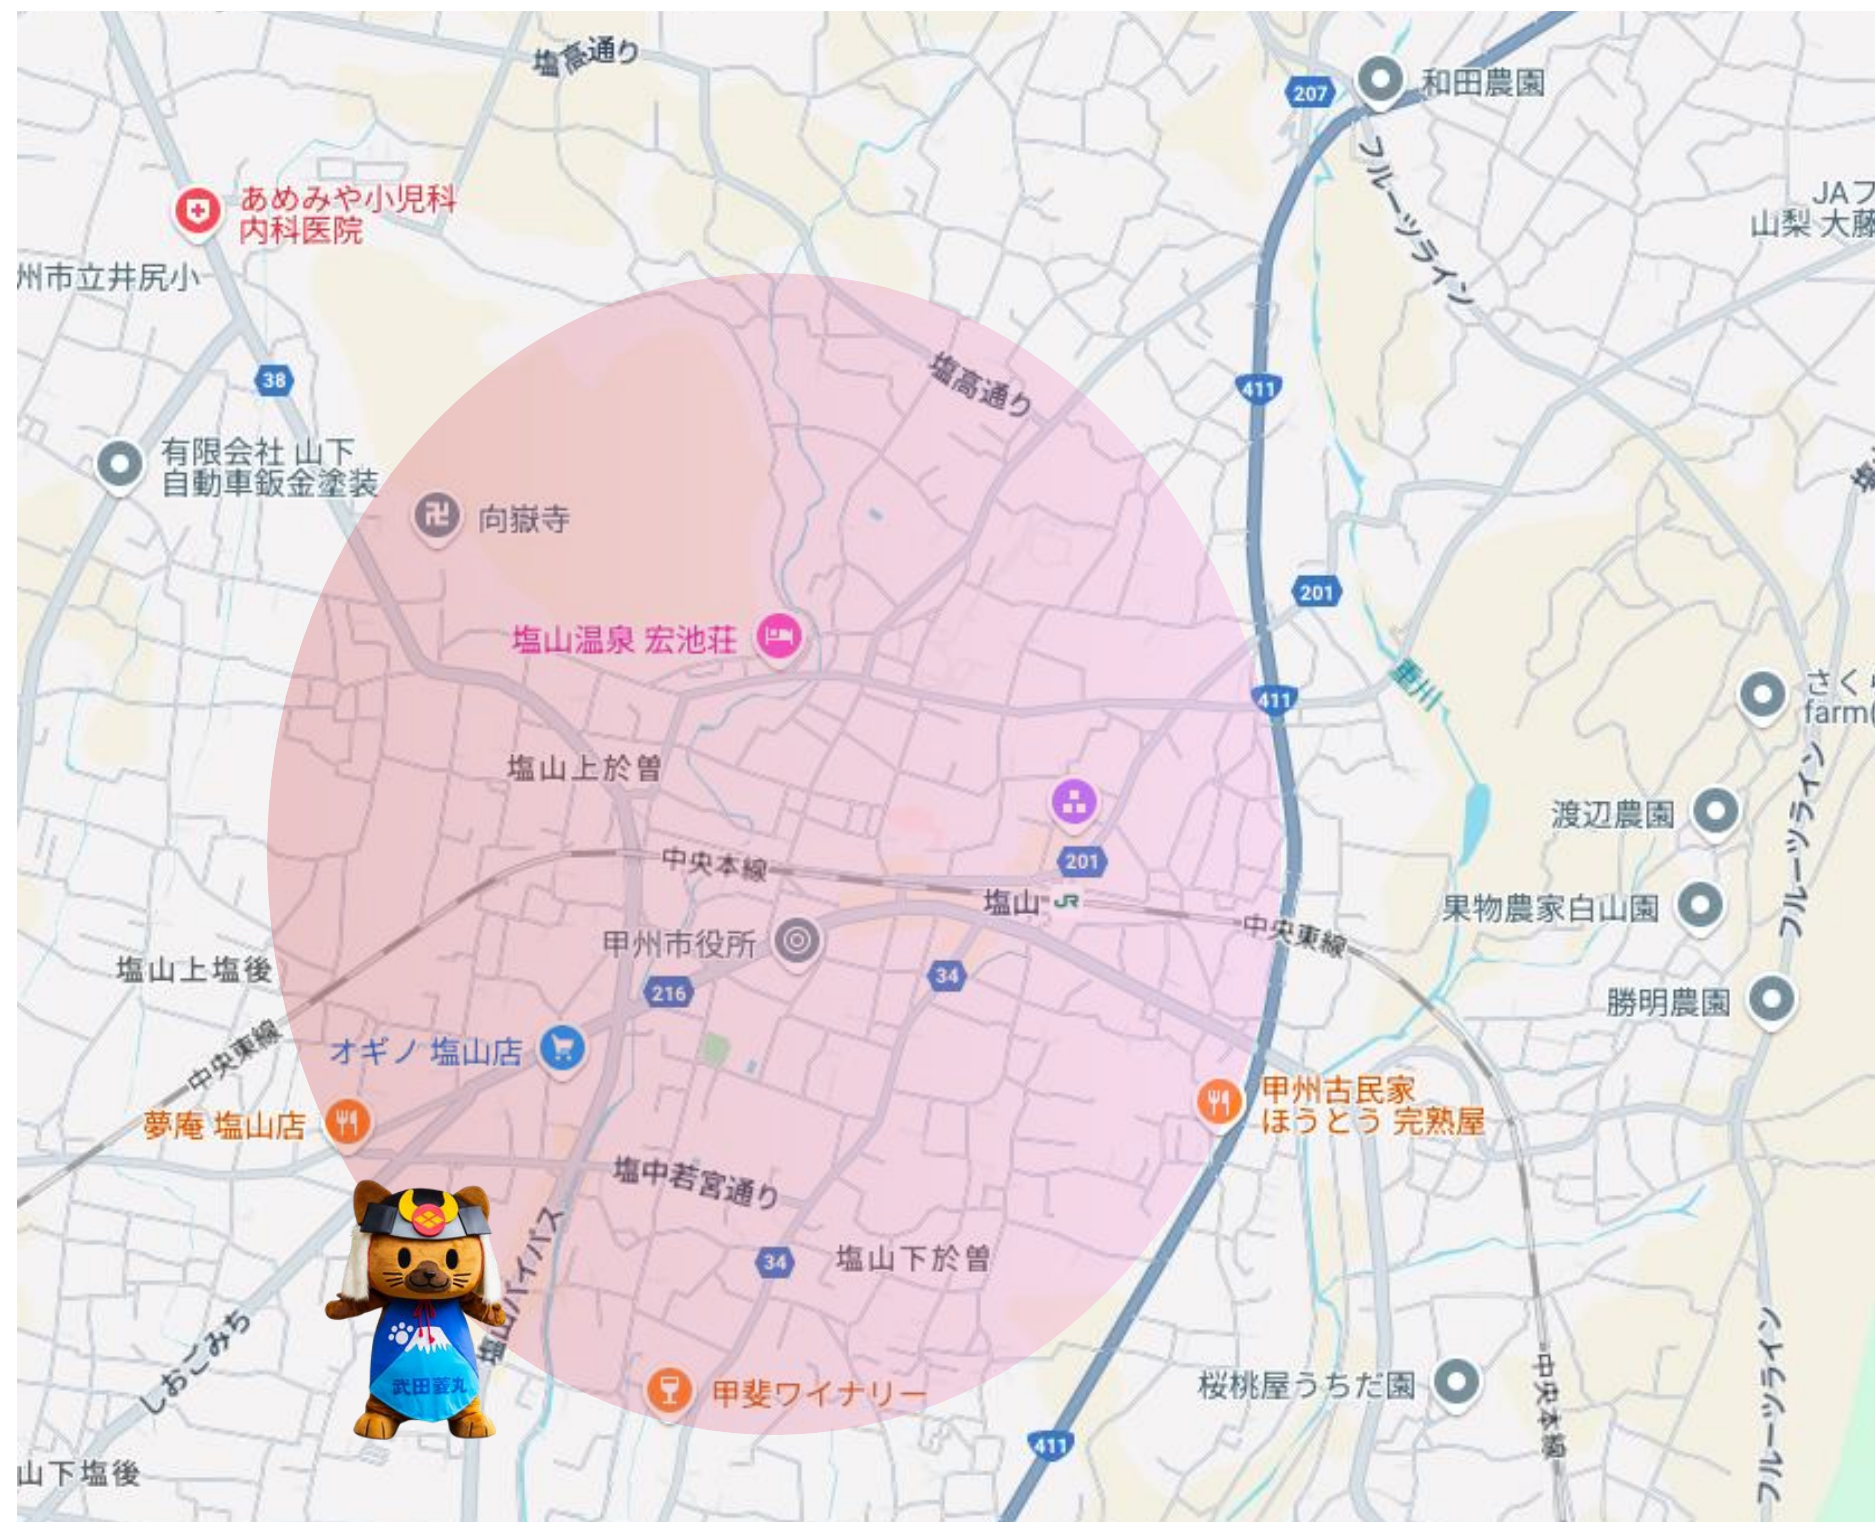

大ヒント！！こちらのエリアでひし丸が見つかります！

甲府駅周辺、善光寺周辺、甲斐市、南アルプス、昭和町、小淵沢、清里テラス周辺
韮崎、山梨市駅周辺、ほったらかし温泉、甲州市、勝沼ぶどうの丘、石和温泉
桔梗屋信玄餅工場周辺、大月駅周辺、リニア見学センター、上野原市
河口湖駅周辺、河口湖北、精進湖周辺、鳴沢氷穴/富岳風穴、富士吉田
富士急ハイランド周辺、富士山駅、山中湖、忍野八海周辺、久遠寺周辺

甲府・善光寺エリア

甲斐エリア

南アルプスエリア

昭和町エリア

清里・小淵沢エリア

萠崎エリア

山梨市・ほったらかし温泉エリア

甲州エリア

勝沼ぶどうの丘エリア

石和温泉・桔梗信玄餅工場エリア

大月エリア

リニア見学センターエリア

上野原エリア

河口湖駅・河口湖北エリア

精進湖・鳴沢氷穴/富岳風穴エリア

富士吉田・富士山駅エリア

富士急ハイランドエリア

山中湖エリア

忍野八海エリア

久遠寺エリア