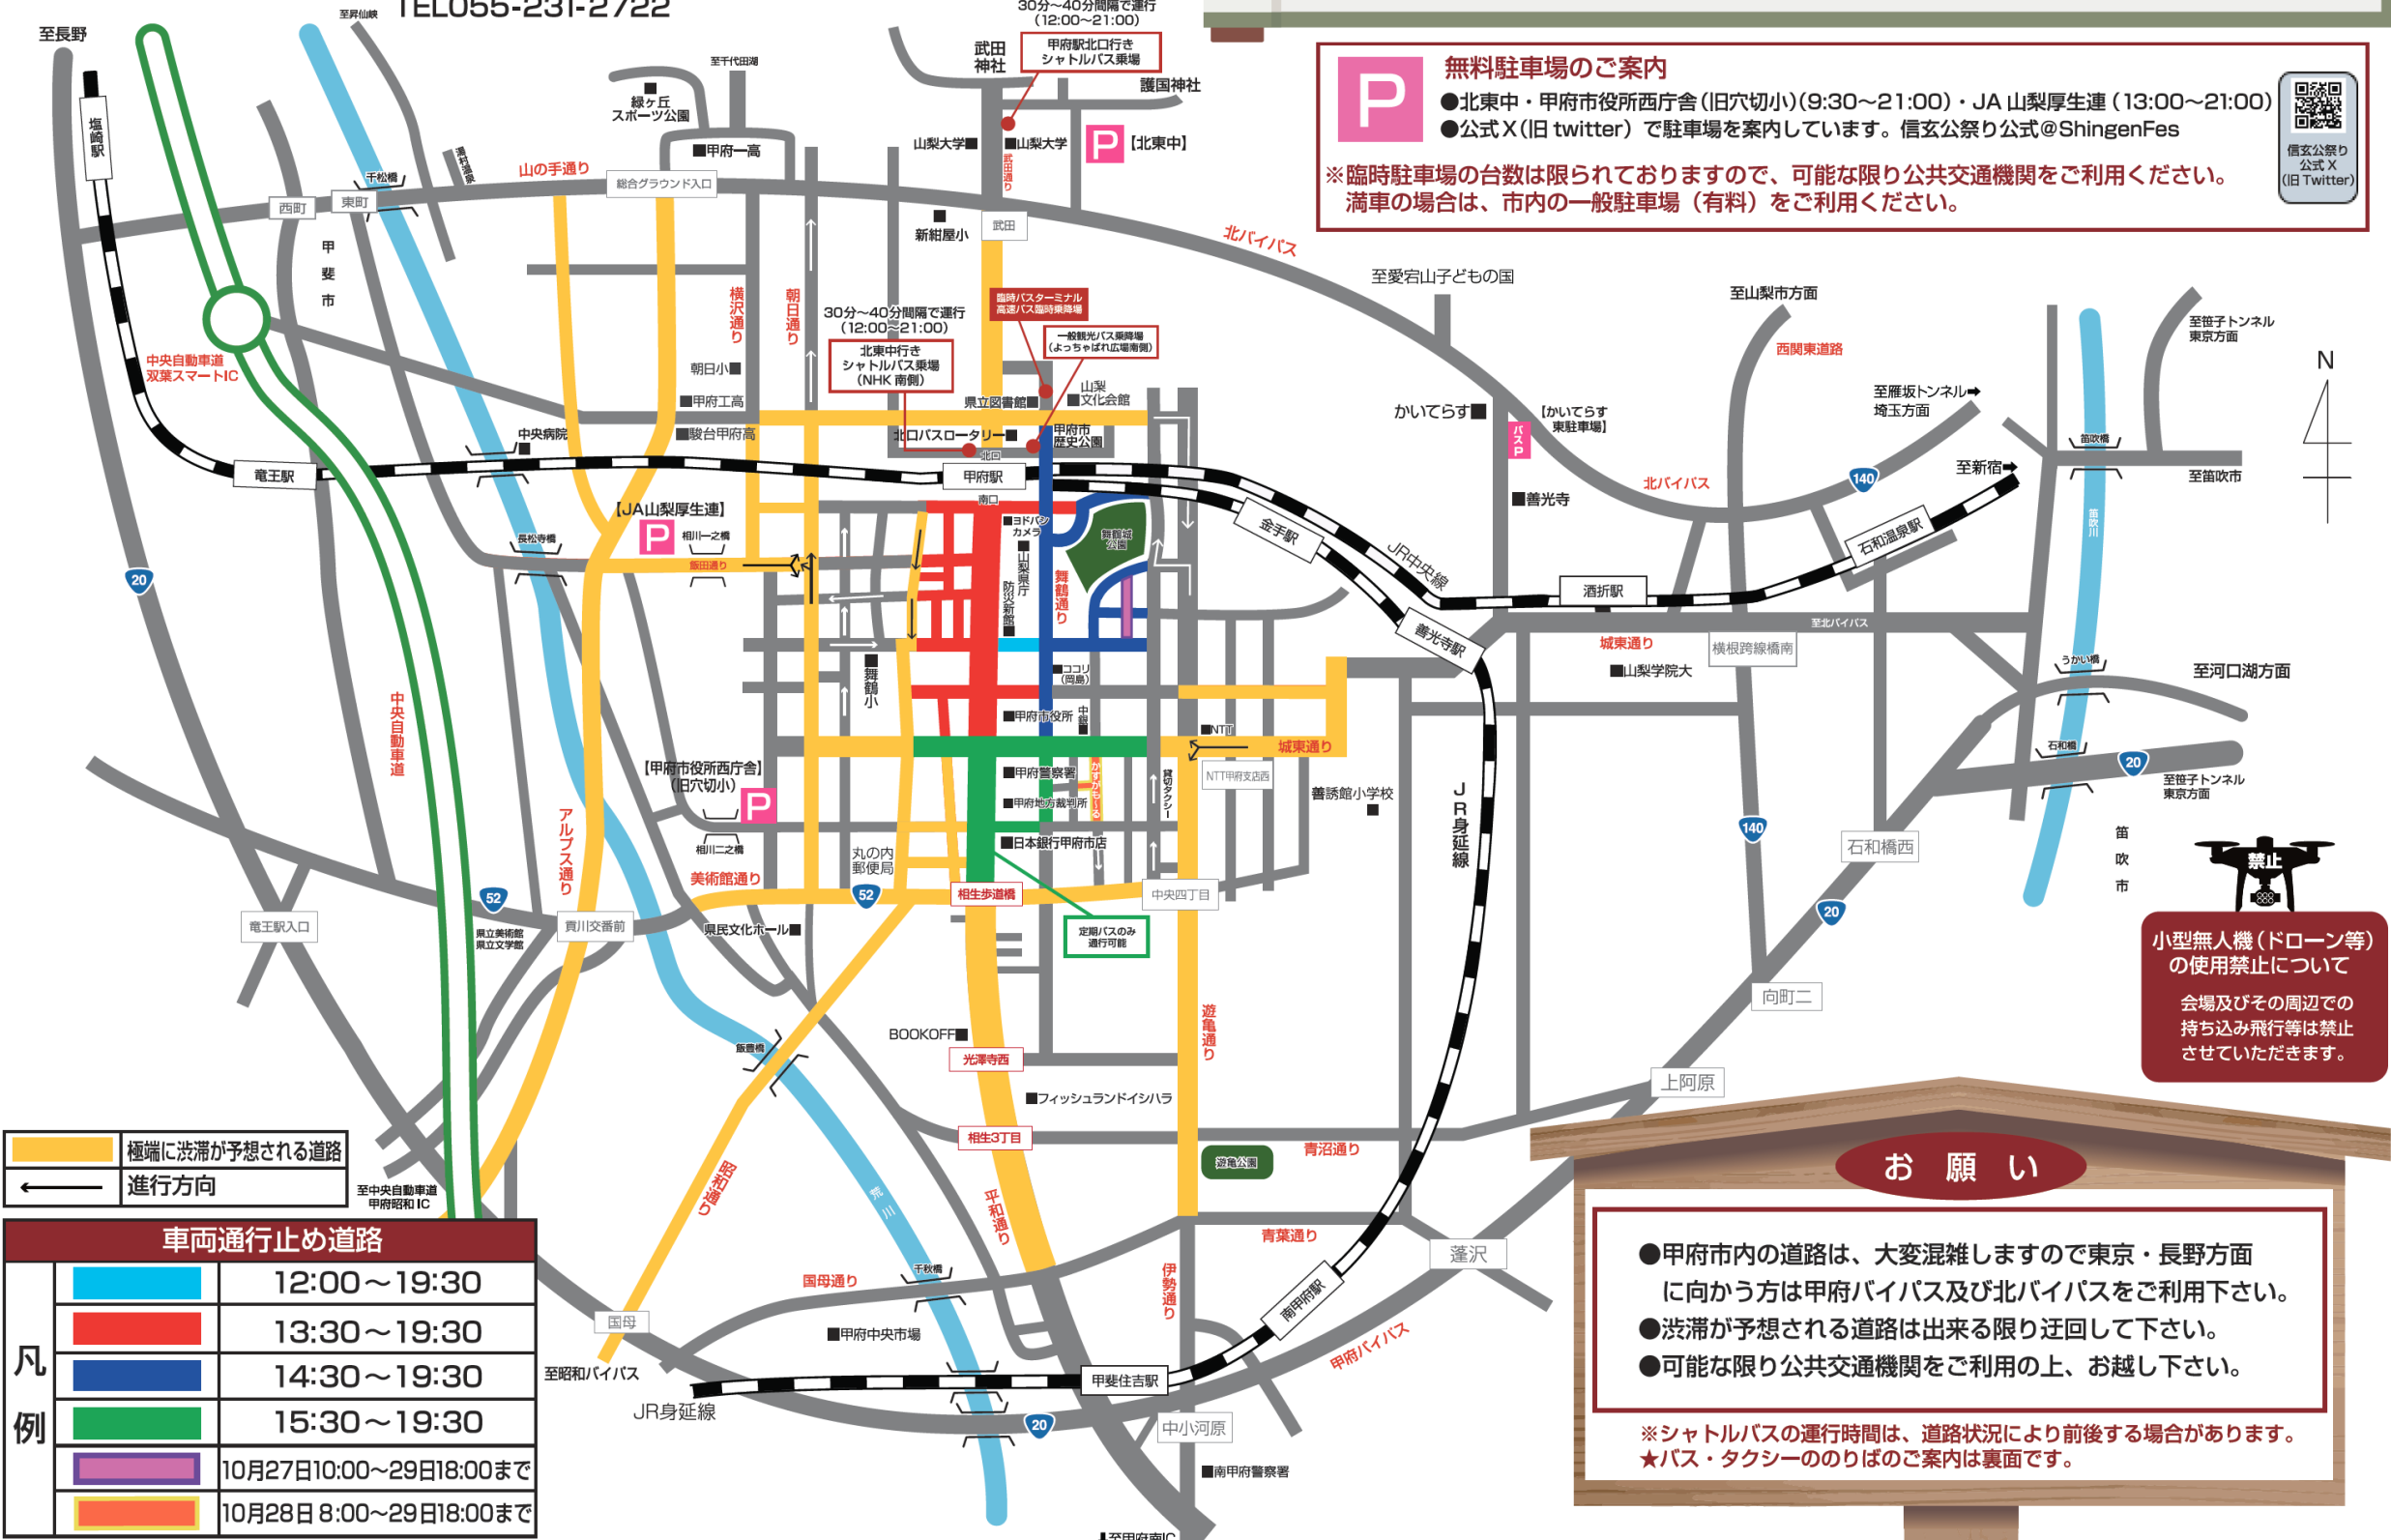

第50回「信玄公祭り」交通規制のご案内

お問い合わせ＜信玄公祭り実行委員会＞＜甲府警察署＞
TEL055-231-2722

交通規制は **10月28日(土)13:30～19:30**

＜平和通り＞のほか下図のとおりです。＊雨天でも実施します。

無料駐車場のご案内

- 北東中・甲府市役所西庁舎(旧穴切小)(9:30～21:00)・JA山梨厚生連(13:00～21:00)
- 公式X(旧twitter)で駐車場を案内しています。信玄公祭り公式@ShingenFes

※臨時駐車場の台数は限られておりますので、可能な限り公共交通機関をご利用ください。
満車の場合は、市内の一般駐車場(有料)をご利用ください。

信玄公祭り公式 X (旧 Twitter)

極端に渋滞が予想される道路
進行方向

車両通行止め道路	
■	12:00～19:30
■	13:30～19:30
■	14:30～19:30
■	15:30～19:30
■	10月27日10:00～29日18:00まで
■	10月28日8:00～29日18:00まで

小型無人機(ドローン等)の使用禁止について
会場及びその周辺での持ち込み飛行等は禁止させていただきます。

お願い

- 甲府市内の道路は、大変混雑しますので東京・長野方面に向かう方は甲府バイパス及び北バイパスをご利用下さい。
- 渋滞が予想される道路は出来る限り迂回して下さい。
- 可能な限り公共交通機関をご利用の上、お越し下さい。

※シャトルバスの運行時間は、道路状況により前後する場合があります。
★バス・タクシーののりばのご案内は裏面です。

第50回「信玄公祭り」交通規制中のバス・タクシーのご案内

路線バス

10月28日(土)13時30分～規制解除まで交通規制により△印のバス停は休止し次の乗り場に変更いたします。(一部区間は規制時間が異なります。)

凡 例			
△	休止のバス停留所	←	運行方向
—	バス運行経路 13:30~15:30	⋯	バス運行経路 13:30~規制解除まで
●	臨時のバス停留所	●	既設のバス停留所

バス停以外の場所では乗降できません。